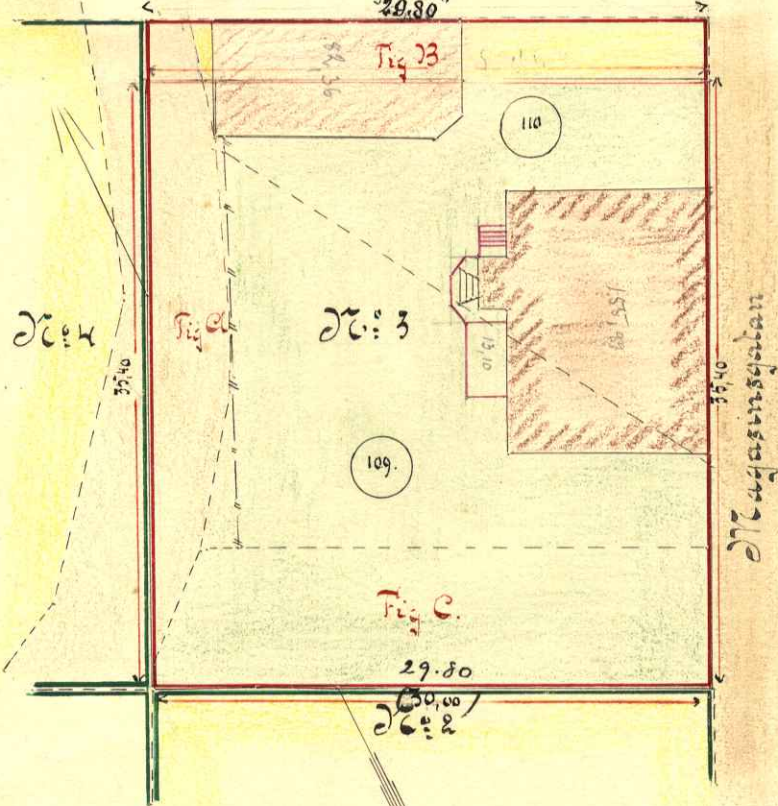

# KARTA

öfver

Tomten N:o 3

uti

Qvarteret *Spiken*

af

Umeå Stad,

upprättad år 1915... af

### Beskrifning:

Tomten består af följande äldre tomtdelar:

af gården N:o 109 & 110 gammal tomt	661,82 Kvm.
" " " 110 till tomtens regl. fig B	90,39 "
" " " 109	207,22 " <i>best.</i>
gammal landsväg / Korstätt /	102,96 " <i>best.</i>
Summa	1062,89 Kvm. (1054,92 m <sup>2</sup> )
	102,96
	959,93