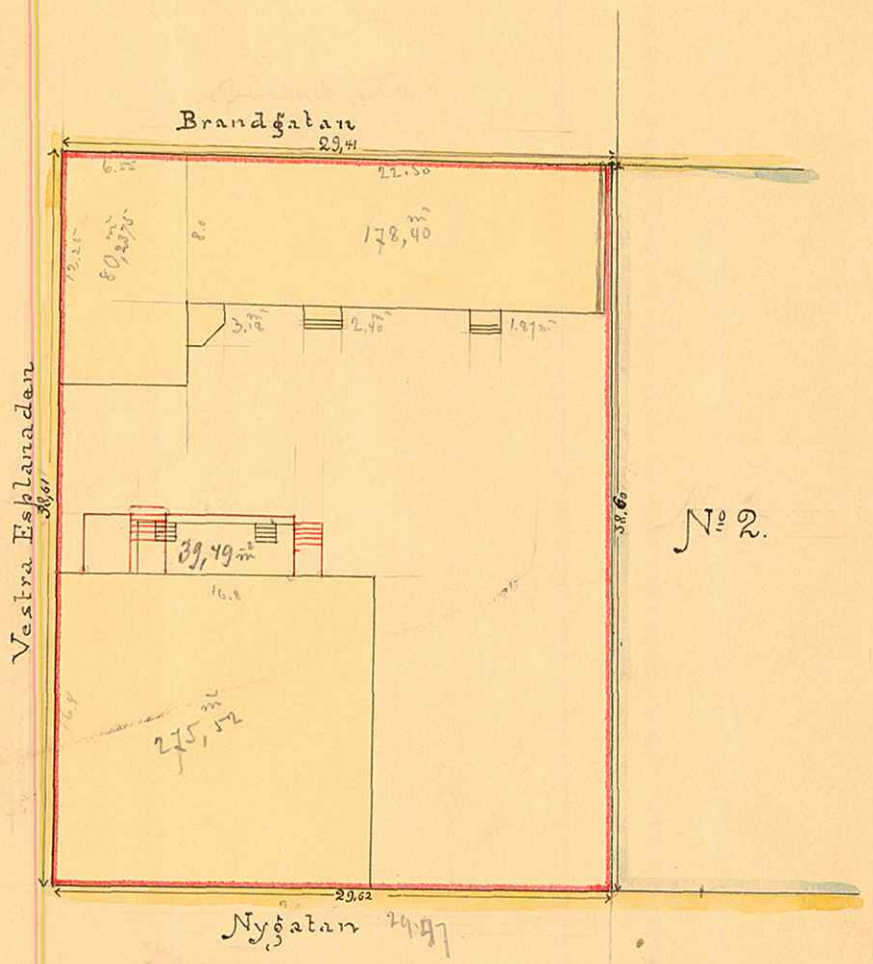

390

343.

KARTA
 öfver
 Tomten N^o 1
 uti
 Qvarteret Sagen
 uti
 Umeå Stad
 upprättad år 1903
 af
Carl Olander
 T.f. Stadsingenjör

Beskrifning:

Tomten innehåller af Jordegen N^o 2507 = -1136,475 qv.m
 Bebyggd yta ————— = 564,1525 qv.m
 Gårdsrum ————— = 572,3225 ————
 Summa ————— = -1136,475 qv.m.