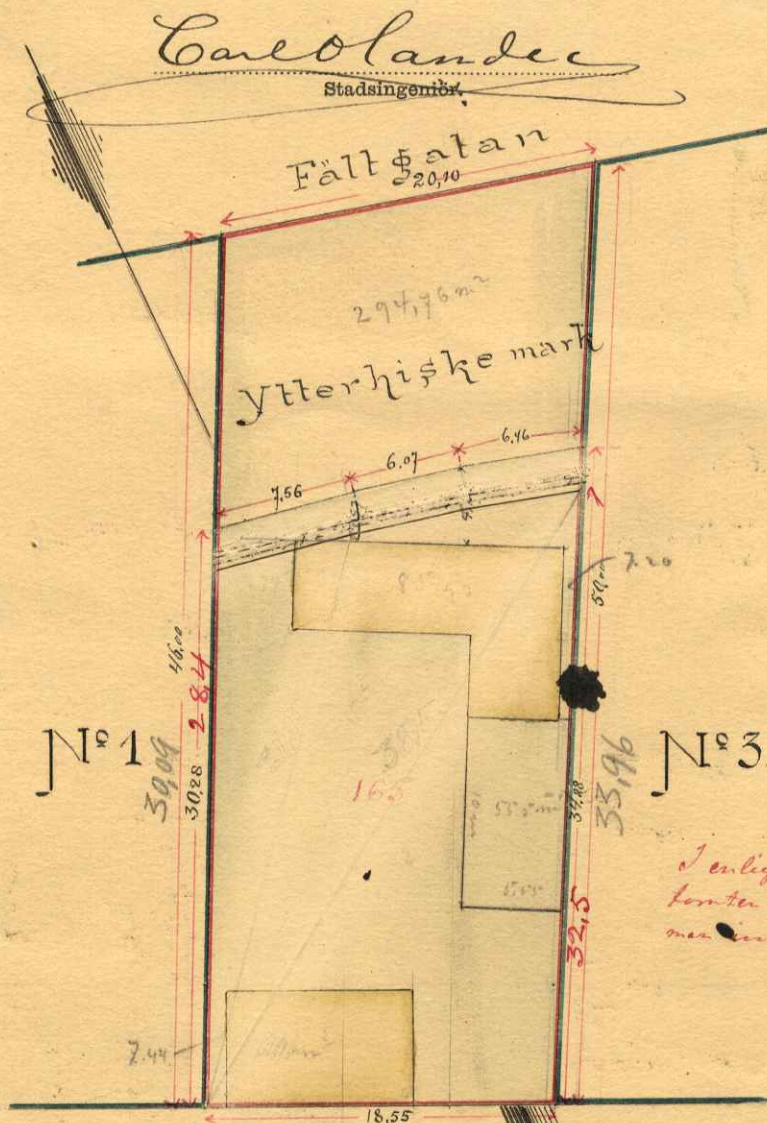

03a

227.

KARTA

öfver

Tomten N:o 2

uti

Qvarteret *Slagtare*

af

Umeå Stad,

upprättad år 1904. af

7.10
6.07
6.46
0.9 (19.30)
15.16
14.7
10.09
3028
30.69
09

I enlighet med fastighetsboken skall
tomten innehålla, af gården 165 = 578,82,
men innehåller i verkligheten = 619,38 qv. m.
Umeå den 29-4-1904
Carl Lande

Dragon gatan

Beskrifning:

Tomten består af en del af gården N:o 165 = 619,38 qv. meter
för en reglering " " " " " Ytterhiske mark = 294,76
Summa 914,14 qv. meter

UMEA STADS BYGGNADSKONTOR,
Ritad av.....
Den...../.....19..... Litt R. Nr 626