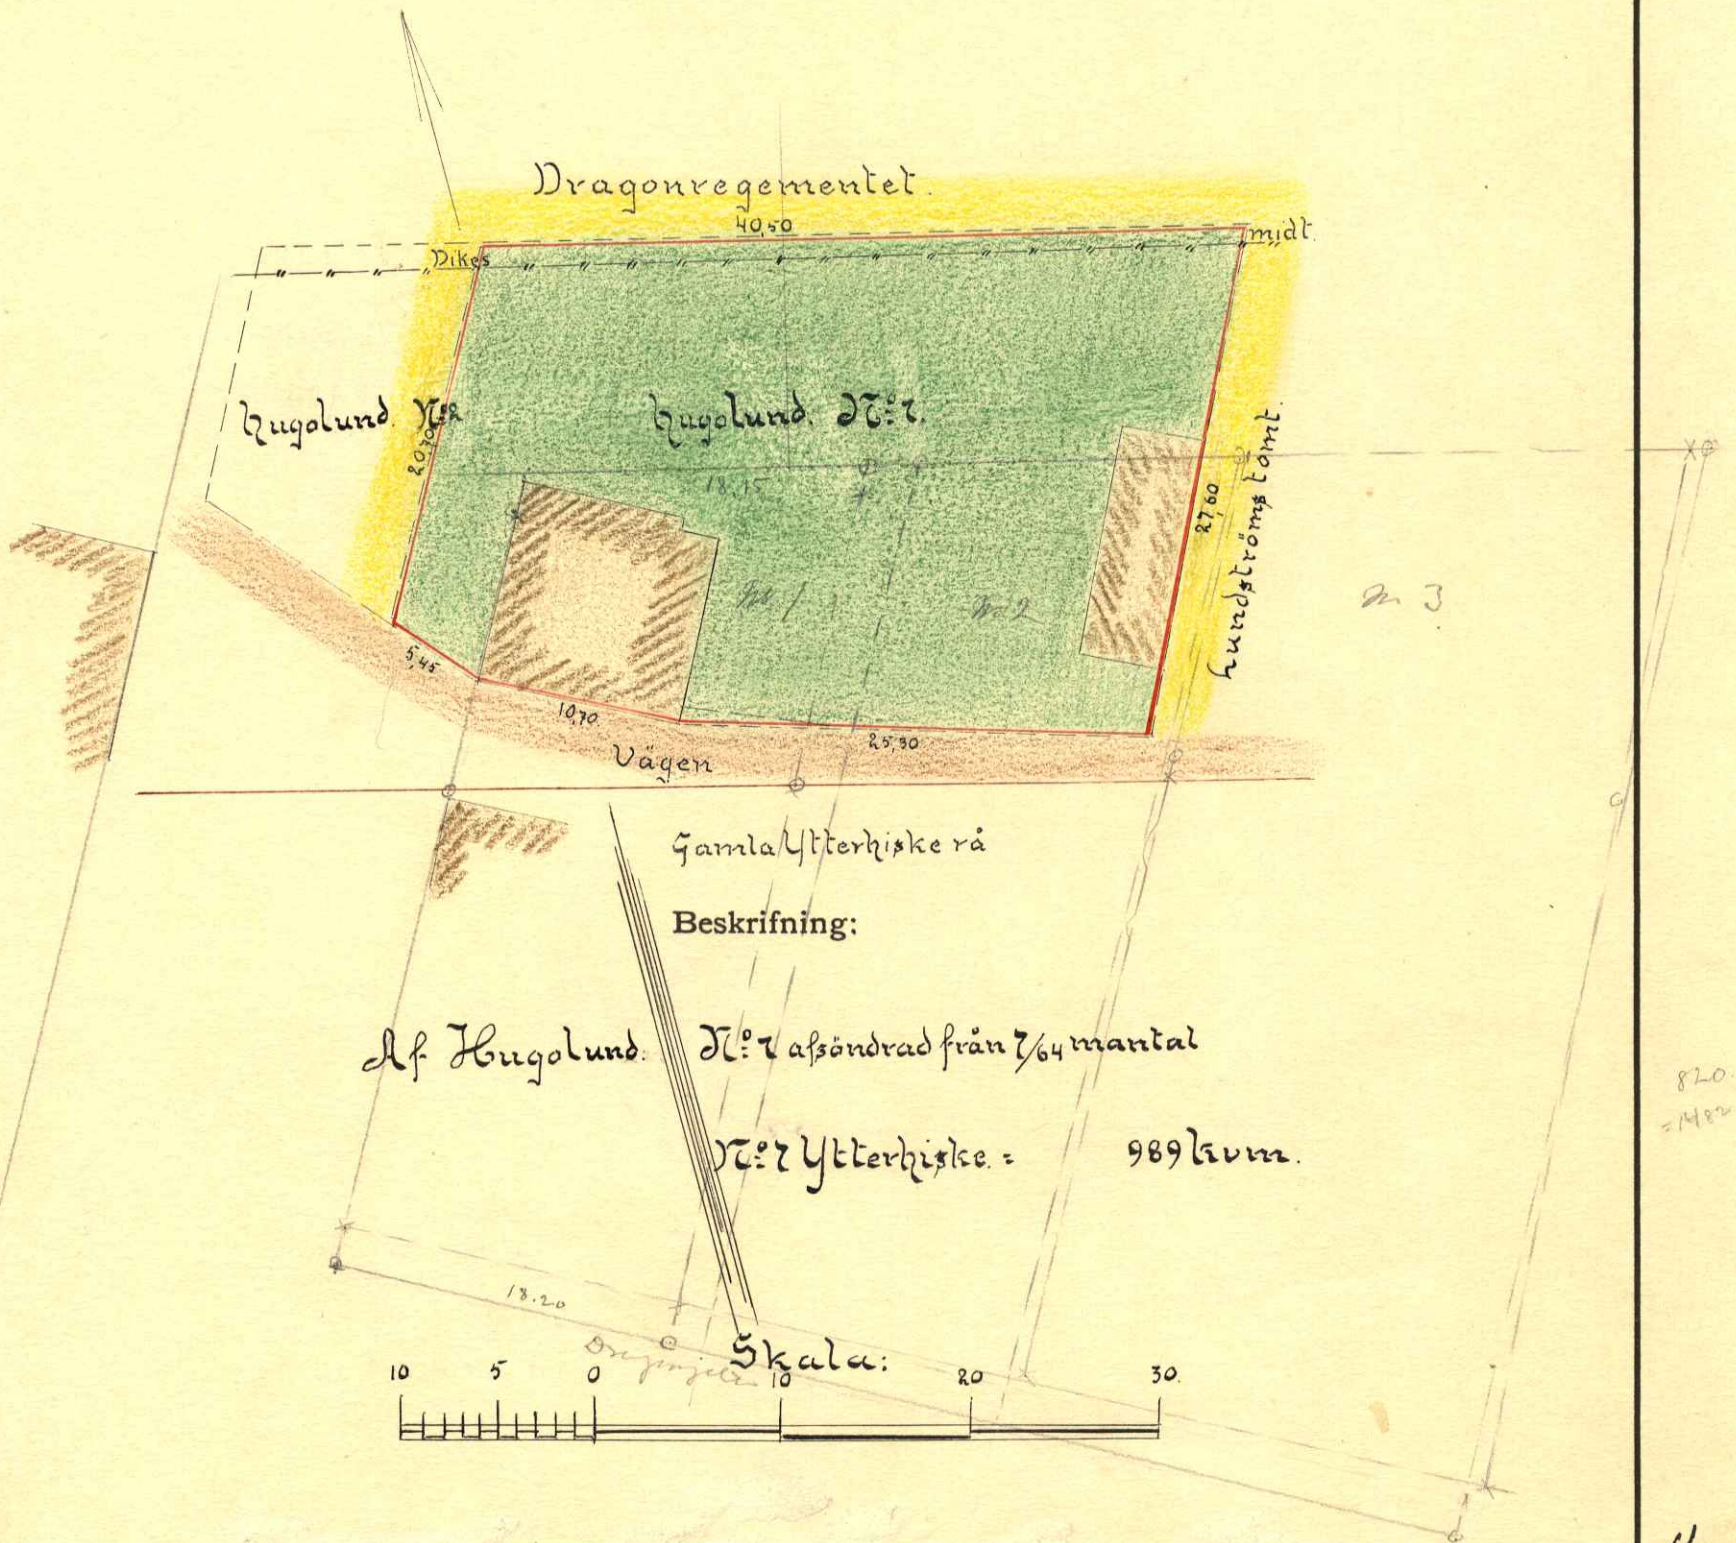

KARTA

öfver
del af
Tomten N:o 1

J. W. Wiks ömyndiga barn

Qvarteret *Slagtaren*.

af

Umeå Stad,

upprättad år 1915 af

Earelander
Stadsingeniör.

Dragonregementet.

Gamla Ytterhiske rå

Beskrifning:

Af Hugolund N:o 1 afsondrad från $\frac{1}{64}$ mantal

N:o 1 Ytterhiske = 989 kvadr.

Skala:

820.
= 1482

1/15