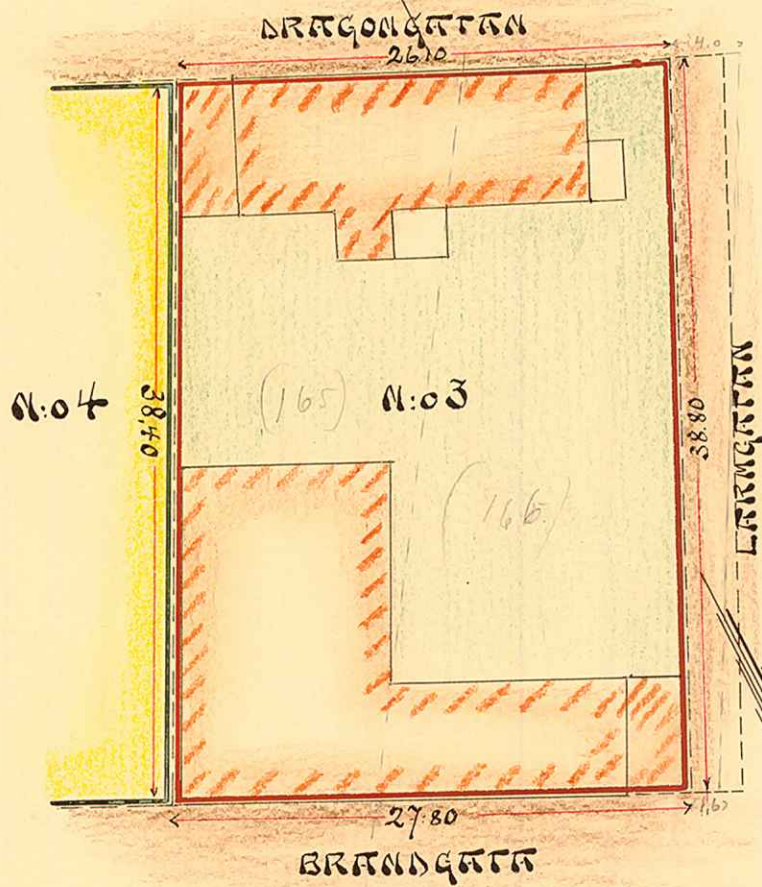

239

KARTA

öfver

Tomten N:o 3

uti

Kvarteret **SMICKAREN**

af

Umeå Stad,

upprättad år 1917 af

Gunn Olander

Stadsingeniör.

Beskrifning:

TV GÄRDORNSGATAN N:os 165 OCH 166 -- 1030,85 M²

(1040,36)

Skala:

1/15