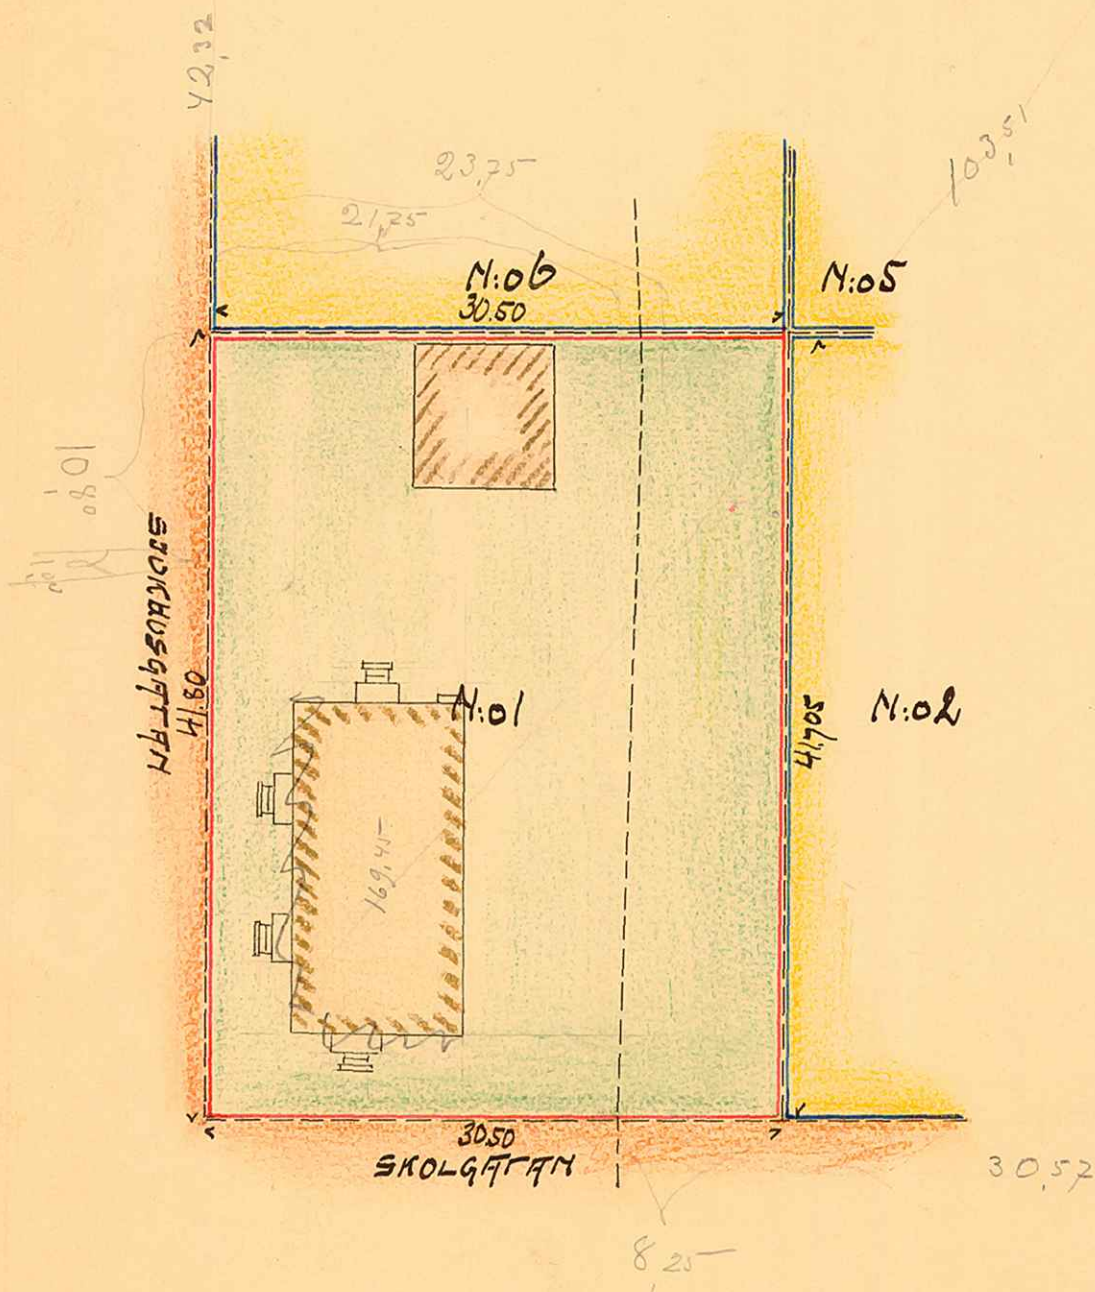

UPPRÄTTAD ÅR 1917 F.V.

Carolander
STADSINGENIÖR.

2898

SKALA 1:400

UMEÅ STADS BYGGNADSKONTOR

Ritad av

Den / 19...

Lit. K. Nr 607