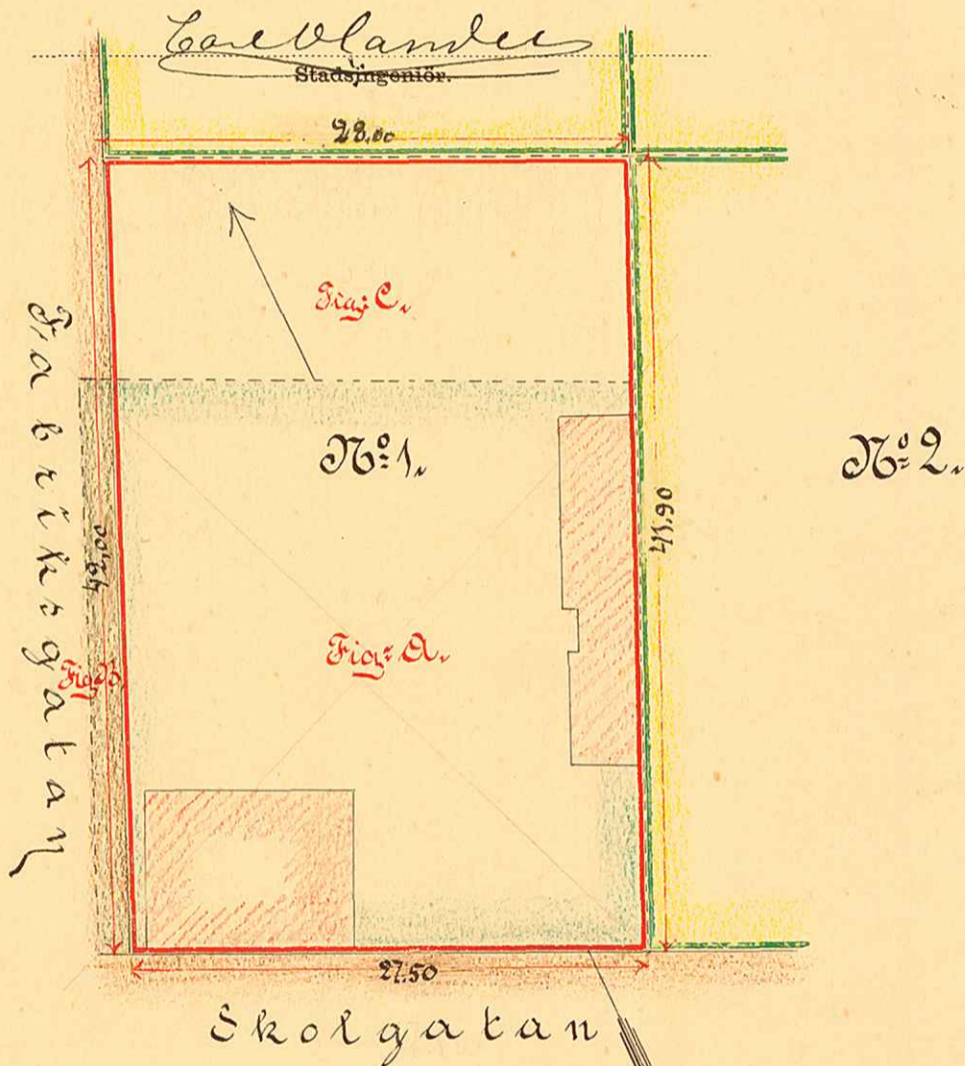

KARTA

öfver

Tomten N:o 1

uti

Kvarteret *Slakon*

af

Umeå stad,

upprättad år 1906. af

Beskrifning:

Tomten innehåller af gårdan vrelk. N:31

Fill tomtens regl. Fig: A. 831,50 m²

" " " " C. 331,50 "

Summa 1163,00 m²

Fill Fabriksgatans regl. Fig: B. 48,50 m²

Skala:

UMEÅ STADS BYGGNADSKONTO