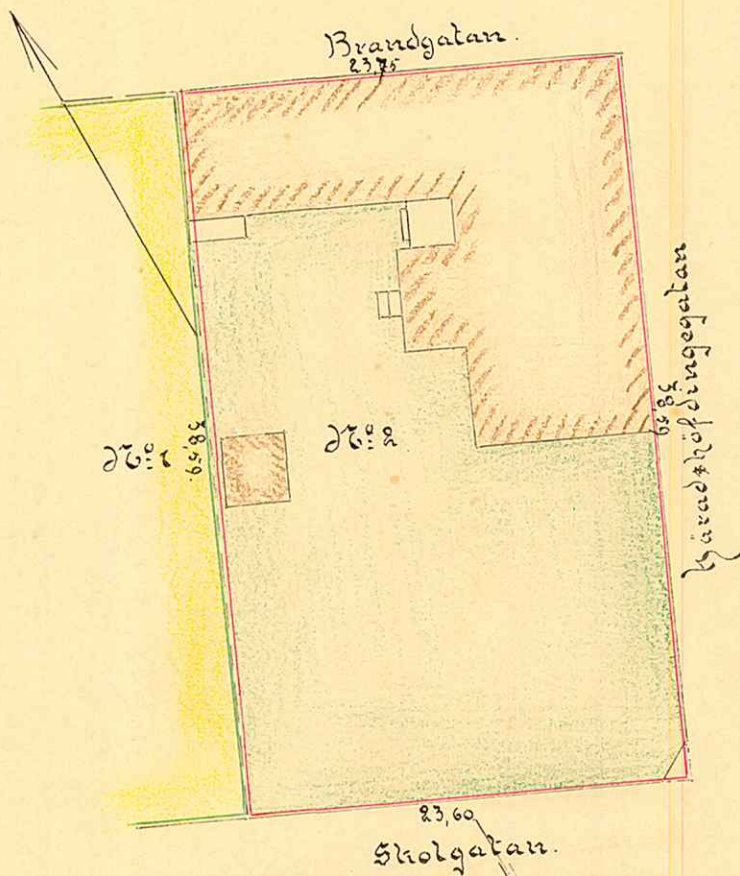

309

302a.

KARTA

öfver

Tomten N:o 2

uti

Qvarteret *Lärkan*

af

Umeå Stad,

upprättad år 1915 af

E. Carlsson
Stadsingenjör.

Beskrifning:

Af gården N:o 43 Kronbo- eller Afvandersgården = 913,618 Kvm.

skala 1:1000

STADS BYGGNADSKONTOR
 Den / / 19 Litt. K. Nr 597

1/14