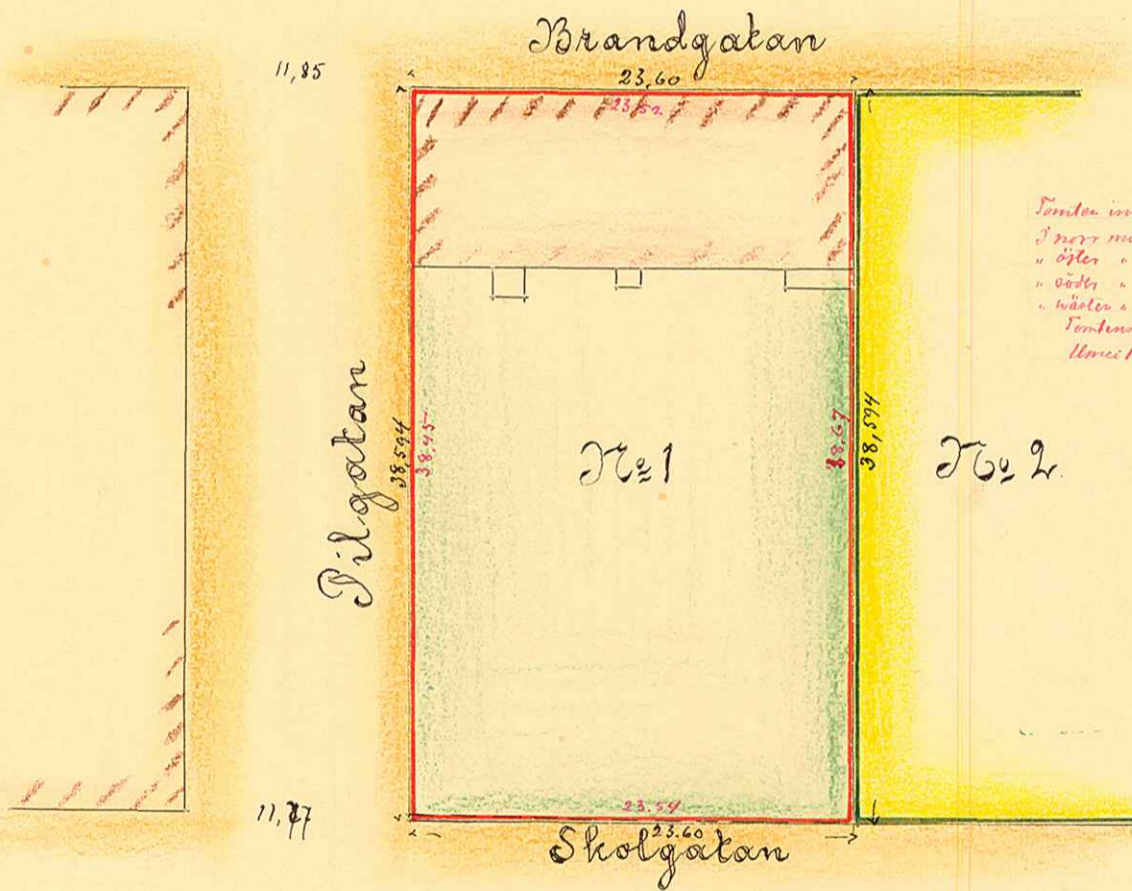

Carelander
Stadsingeniör.

Beskrifning:

Tomtens hela areal = 910,80 kv.m.

UMEA STADS BYGGNADSKONTOR

Ritad av.....

Den...../.....19... Litt. K. Nr. 595