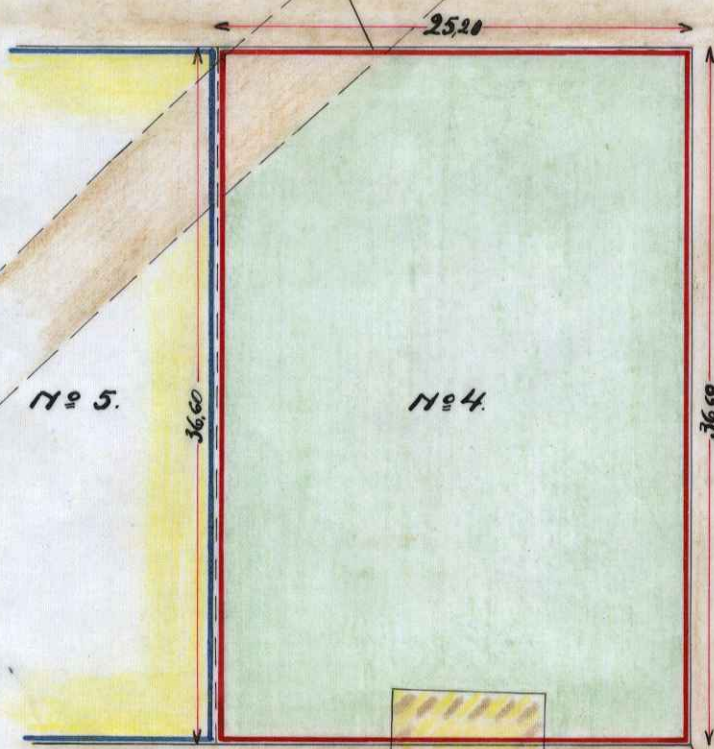

KARTA
ÖVER
TOMTEN N^o4
UTI

KVARTERET TJÄDERN
AV

UMEÅ STAD,

UPPRÄTTAD ÅR 1918 AV

Caro Landén

STADSINGENJÖR.

KV. ORREN.

KV. HJÄRPEY

NYGATAN

N° 5.

N° 4.

25.20

36.00

36.00

BRANDGATA

PILTGATAN

LÄRKAN

N° 2.

N° 3.

KV.

BESKRIVNING:

TOMTEN INNEHÅLLER 922,32 KVM.,
DÄRÅ UMEÅ STAD ÄGER 921,77 — " —.

SKALA: 1/400.