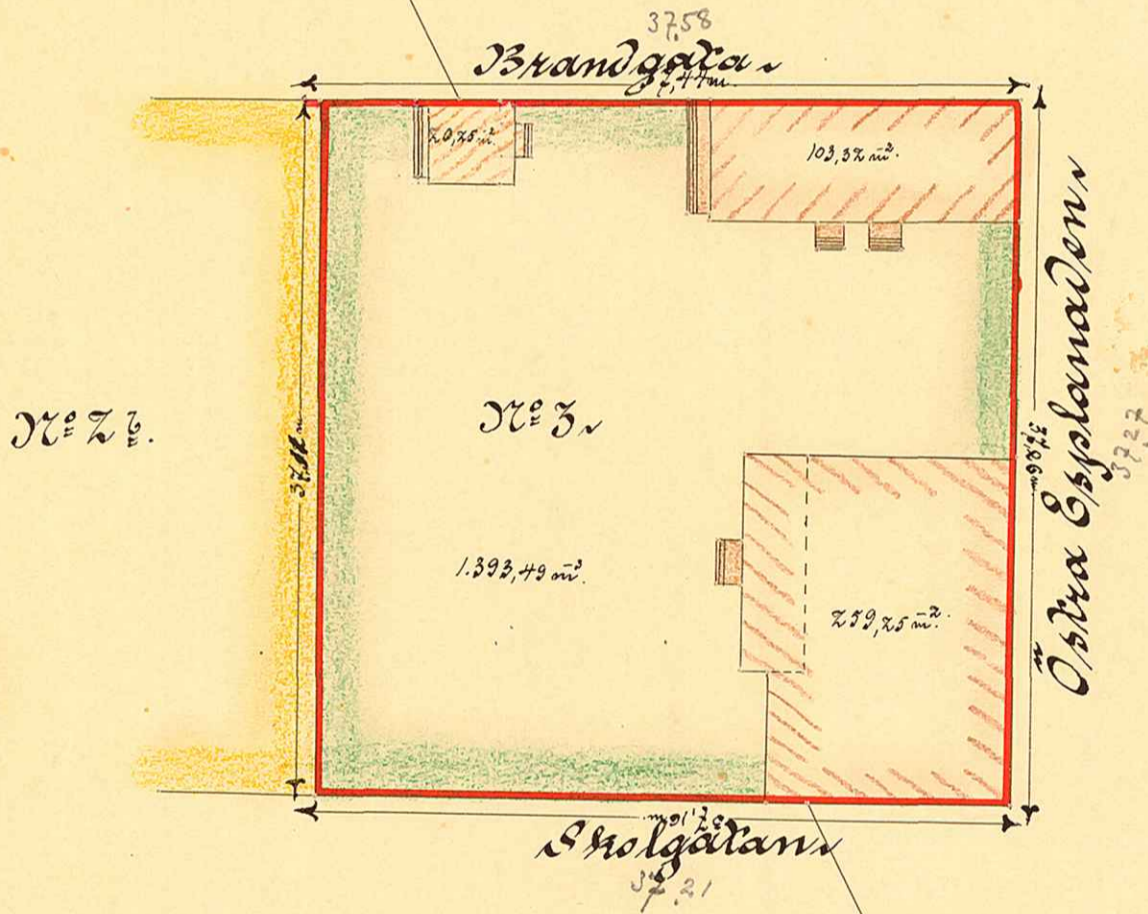

# KARTA

öfver

Tomten N:o 3

uti  
"Lofion"  
af

Umeå Stad,

upprättad år 1900 af

*Carl Olsson*  
Stadsingeniör.

Beskrifning:

*af gamla tomterna N:o 201 och 202 - 1.393,49 m².*

Skala:

UMEÅ STADS BYGGNADSKONTOR,

Ritad av \_\_\_\_\_

Den \_\_\_\_ / \_\_\_\_ 19 \_\_\_\_

Litt. *K.* Nr. *572*