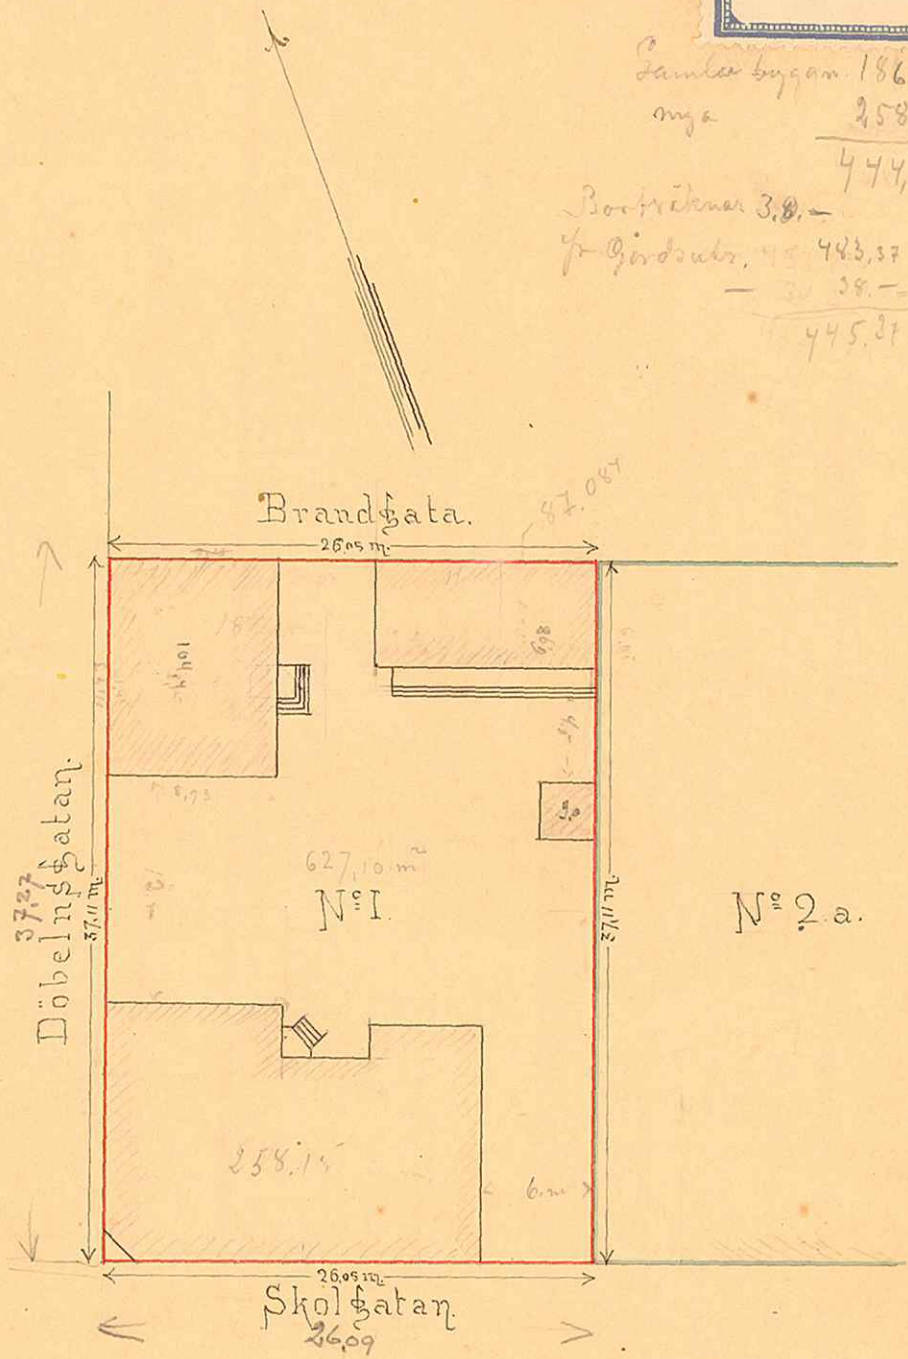

290

283a

KARTA

öfver

Tomten N^o I

uti

Quarteret Gefion

af

Umeå Stad

upprättad år 1897 af

Almquist

Stadsingenör.

Samla byggn. 186.61
 nya 258.15
 444.76

Boströkmar 3.8 -
 Gårdsubr. 443.37
 - 38. -
 445.37 kvadr

Beskrifning:

Tomten som består af en del af gamla Tomten N^o 199 innehåller 966,74 kv.m.