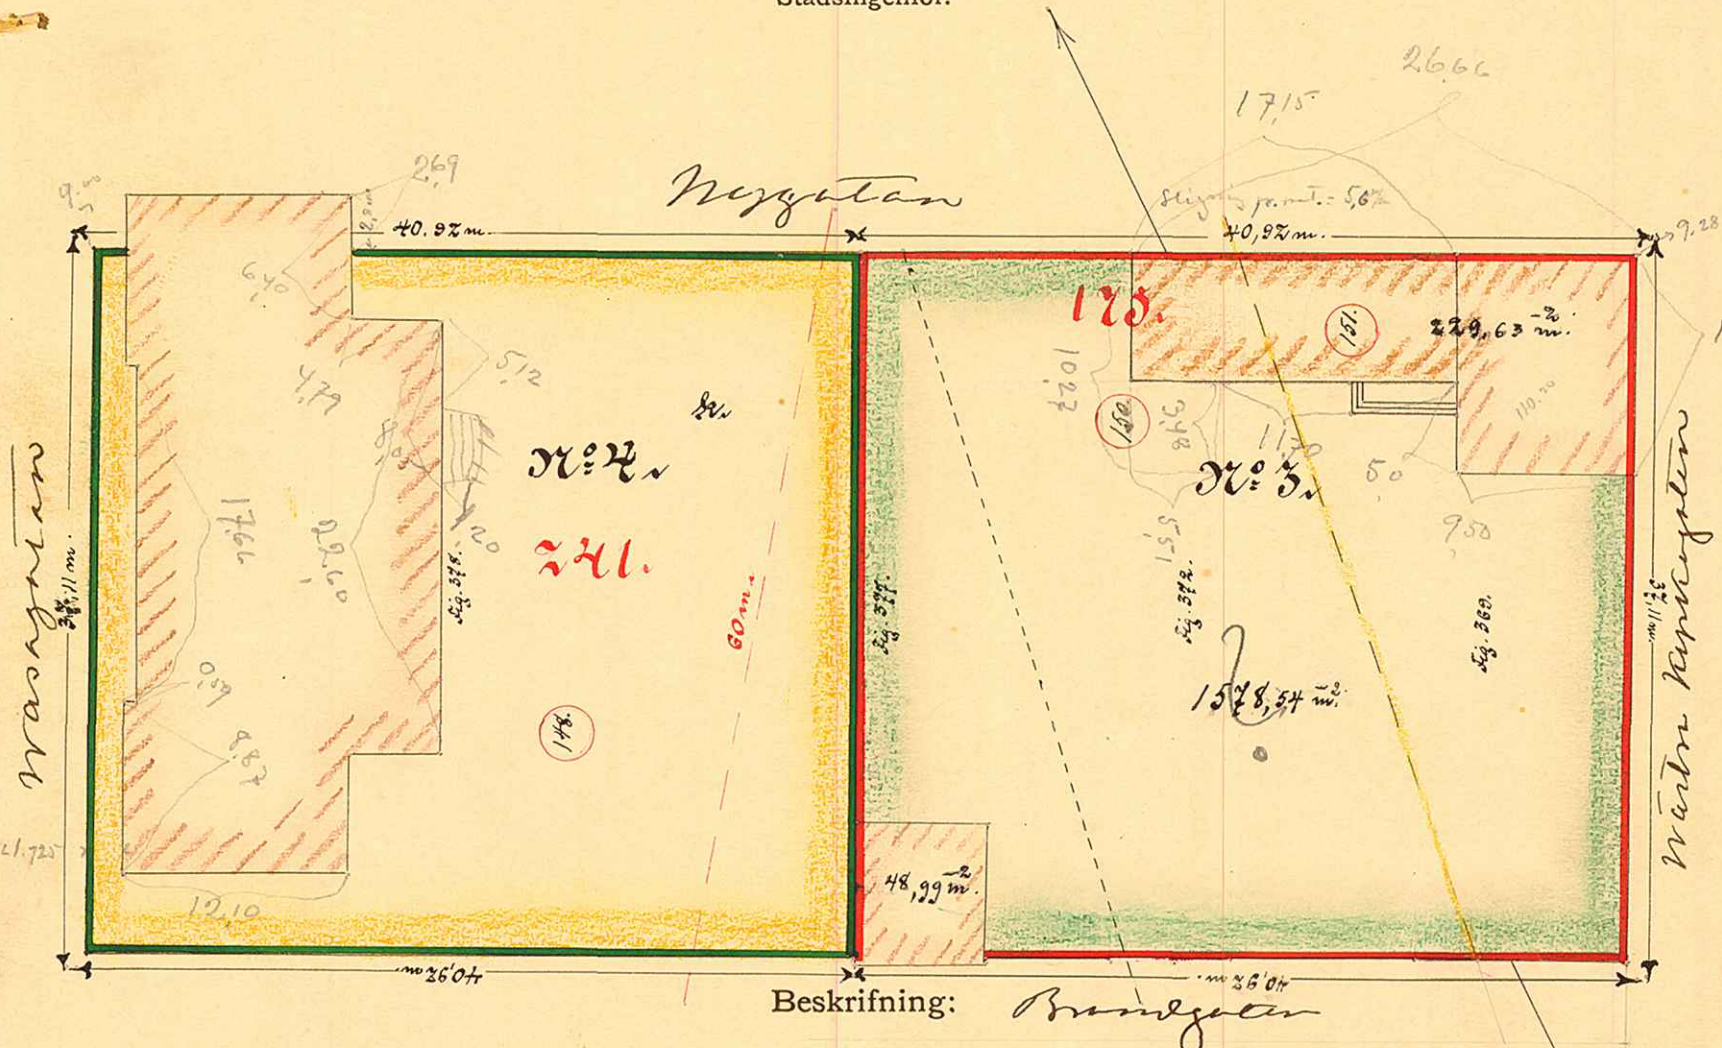

KARTA

öfver

Tomten N:o 304.

uti

Qvarteret "Nanna"

af

Umeå Stad,

upprättad år 1910..... af

Carl Olander
Stadsingenör.

276-277

Beskrifning: *Brukgatan*

N:o 3	Västra Kungsgatan 170	677 m²
"	"	317,78
"	"	523,76 1578,54 m²
N:o 4	Västra Kungsgatan 148	1578,54 m²
		<u>3037,08</u>

Skala:

UMEÅ STAD
 Ritad av _____
 Den / /