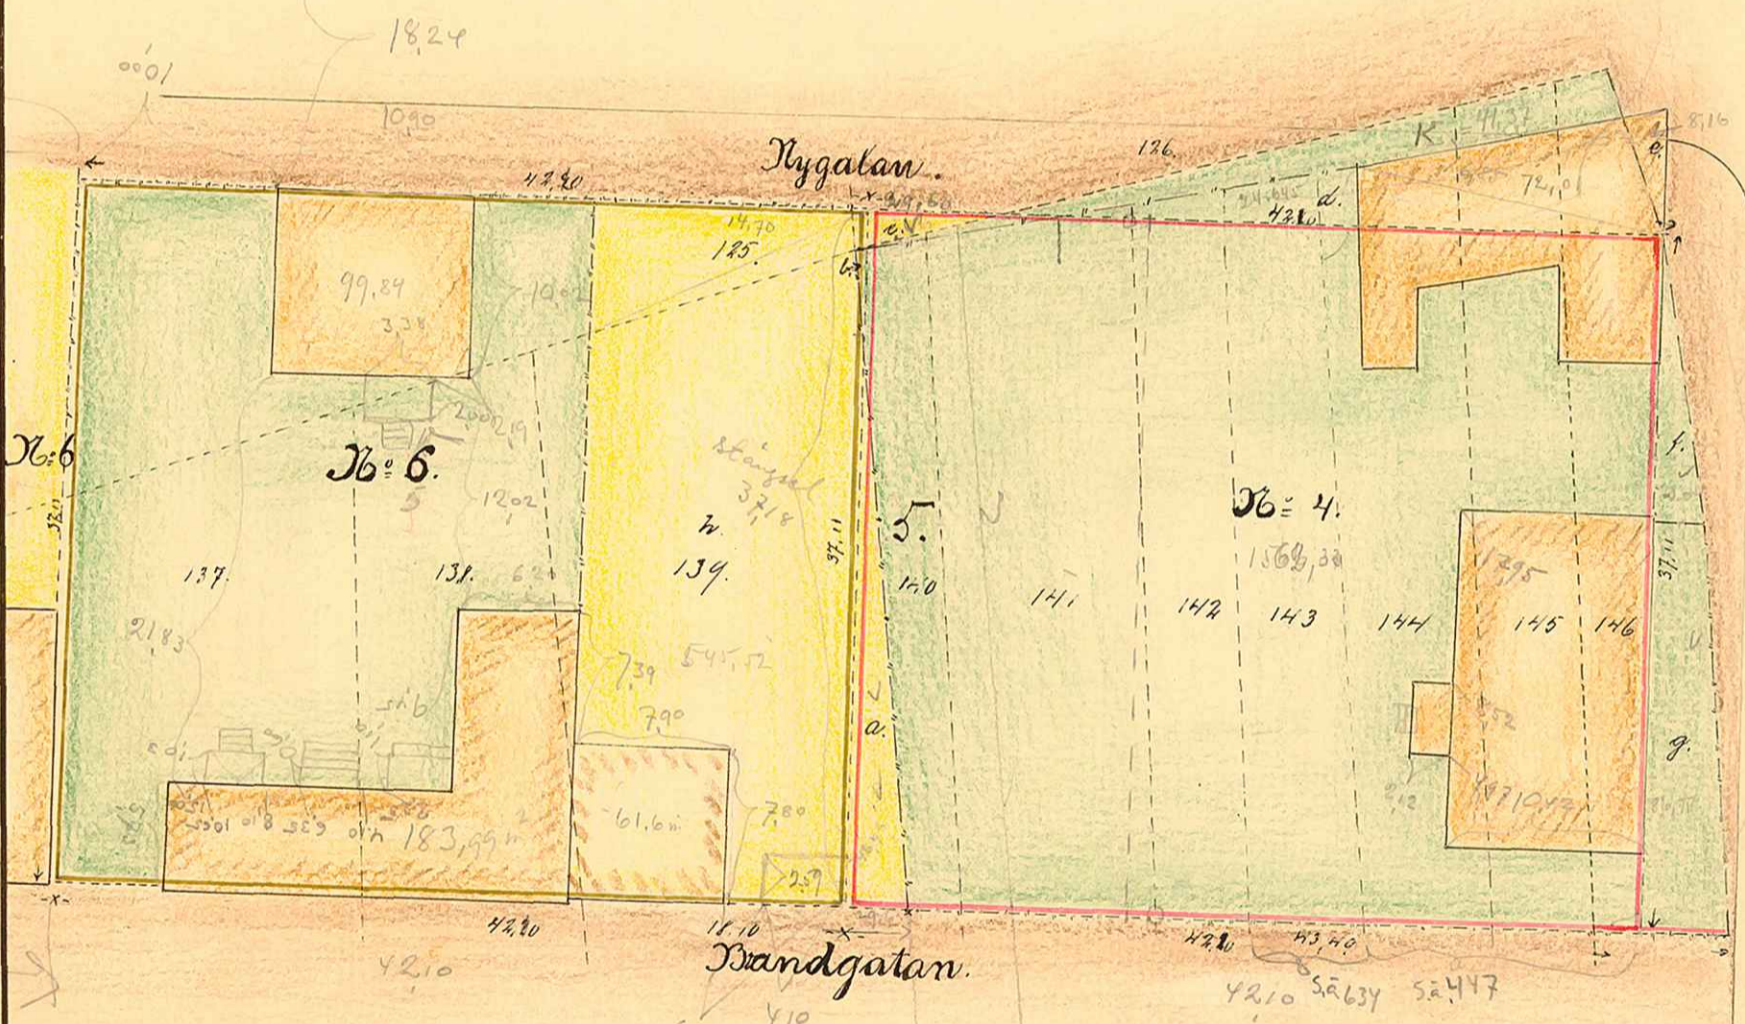

# KARTA

över

Tomten N:o 405

uti

Kvarteret Idun.

af

Umeå Stad,

upprättad år 1917 af

630 = 4696

a=105

Carl Olander  
Stadsingenjör.

Beskrifning:

Avgårdarna n:o 137, 139, 140, 141, 142, 143, 144, 145 & 146 = 1568,38 m<sup>2</sup>

1562,000  
24,645  
72,010  
1658,985

8420  
3584  
12004

Skala: