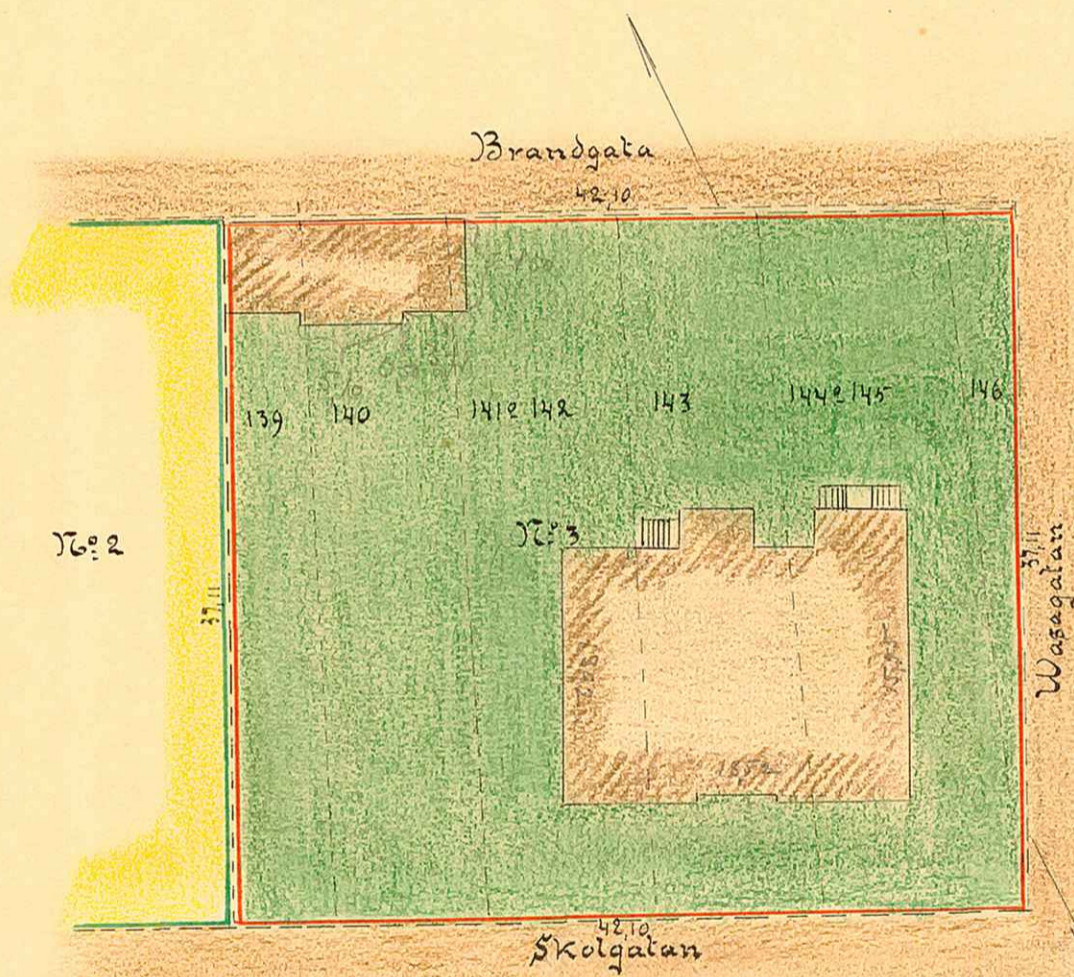

275

270 a.

KARTA

öfver

Tomten N:o 3

uti

Qvarteret Idun

af

Umeå Stad,

upprättad år 1915..... af

C. Carlander

Stadsingenjör.

Beskrifning:

Tomten innehåller:

Af Jordegandl:	139	---	147,00	kvm.
"	"	140	---	335,33
"	"	141, 142	---	332,00
"	"	143	---	269,00
"	"	144, 145	---	407,00
"	"	146	---	72,00
		Summa:	1562,33	kvm.