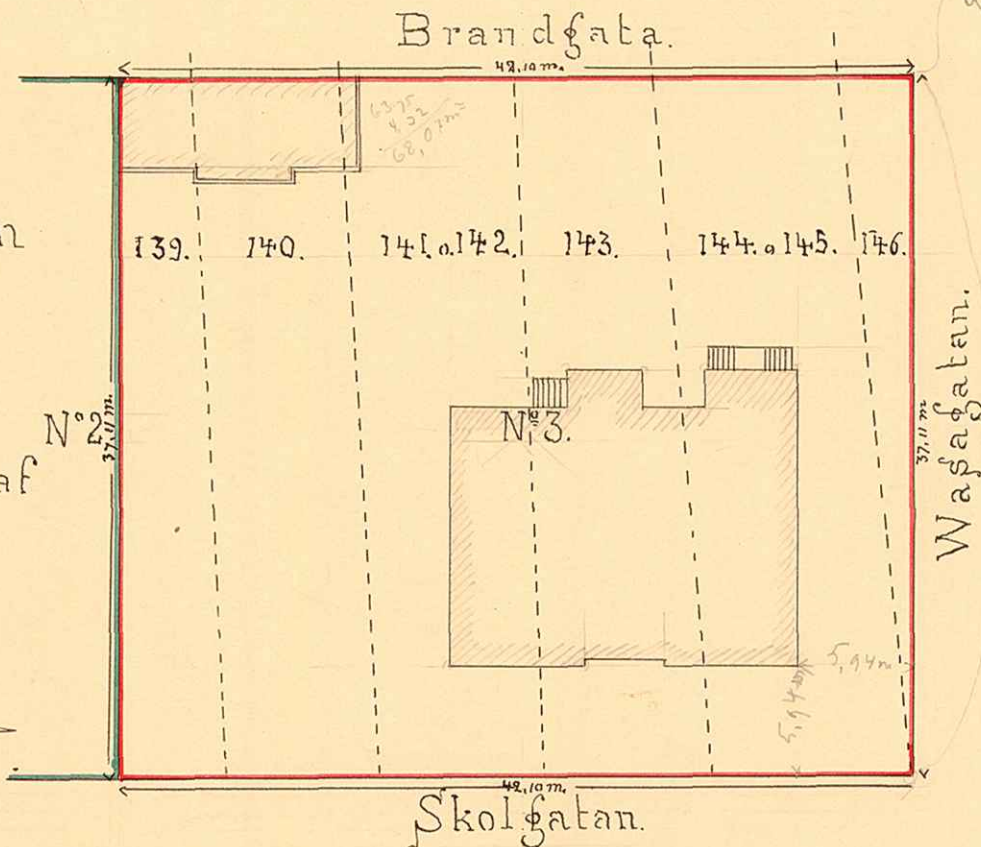

KARTA

öfver

Tomten N^o 3

uti

Quarteret Idun

af

Umeå Stad

upprättad år 1902 af

Humeu Forsell

Stadsingenjör

Beskrifning.

Tomten innehåller:

Af Jordegan N ^o 139	147,00 qv.m.
— " — " — " 140	335,33 — "
— " — " — " 141 o. 142	332,00 — "
— " — " — " 143	269,00 — "
— " — " — " 144 o. 145	407,00 — "
— " — " — " 146	72,00 — "