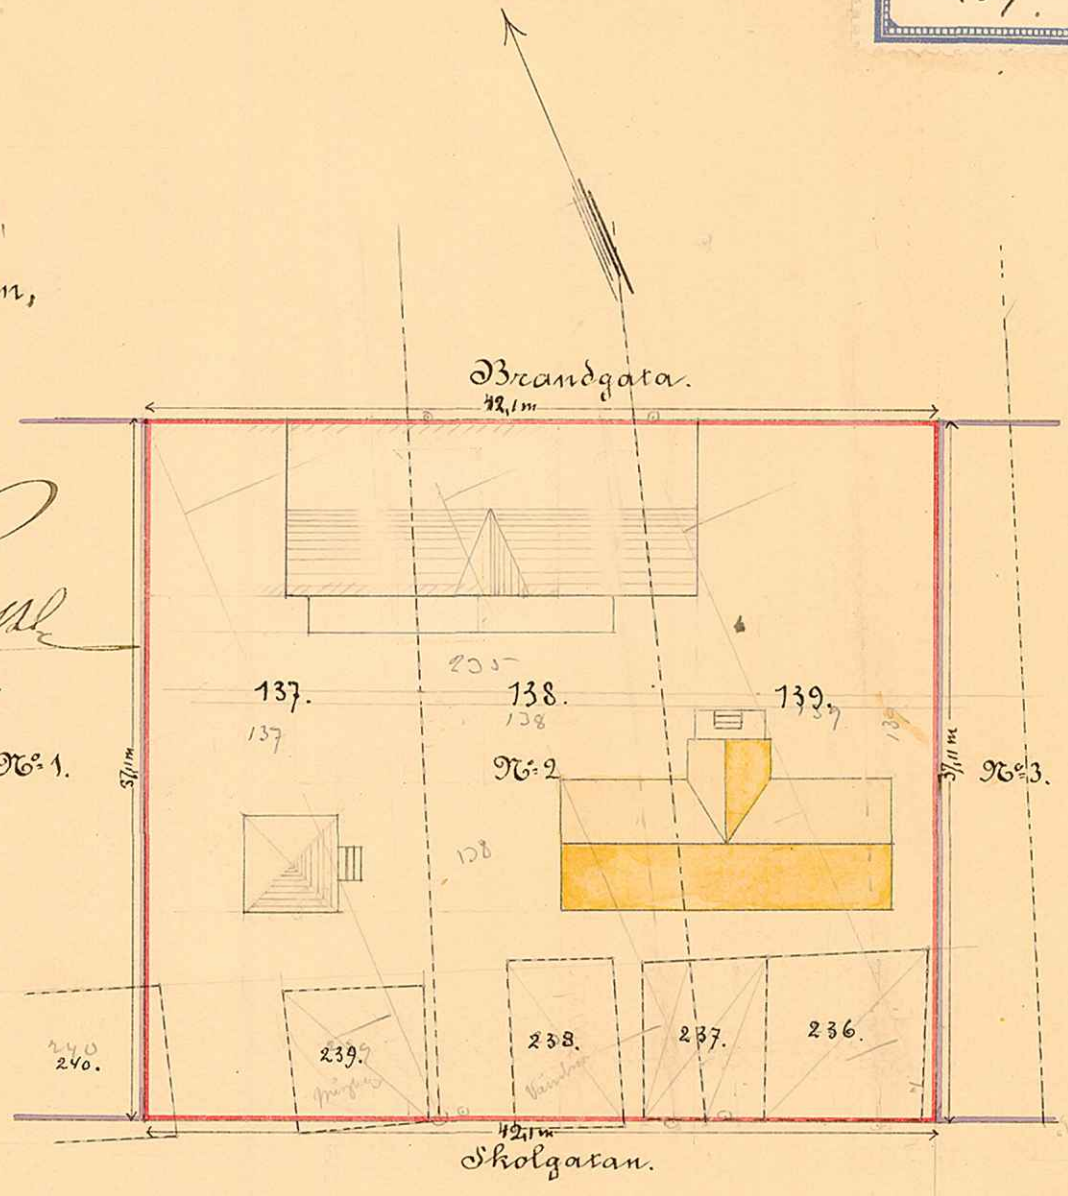

136
274a

269.

Karta
öfver
Tomten N^o 2,
uti
Quartret Idun,
af
Umeå Stad,
uppmätt år 1891 af

Wimelius
Stadsingenjör

Beskrifning:

Tomten innehåller af N ^o 235	1324 qm.
" " " " " 236	72 " "
" " " " " 237	54 " "
" " " " " 238	50 " "
" " " " " 239	54 " "
" " " " " 240	8 " "

Summa 1562 qm (1562,33 qm.)

*orätt se
tomtbeskriv!*

Skala:

UMEÅ STADS BYGGNADSKONTOR,
Ritad av
Den ... / ... 19... Litt. K. Nr. 586

Tramp