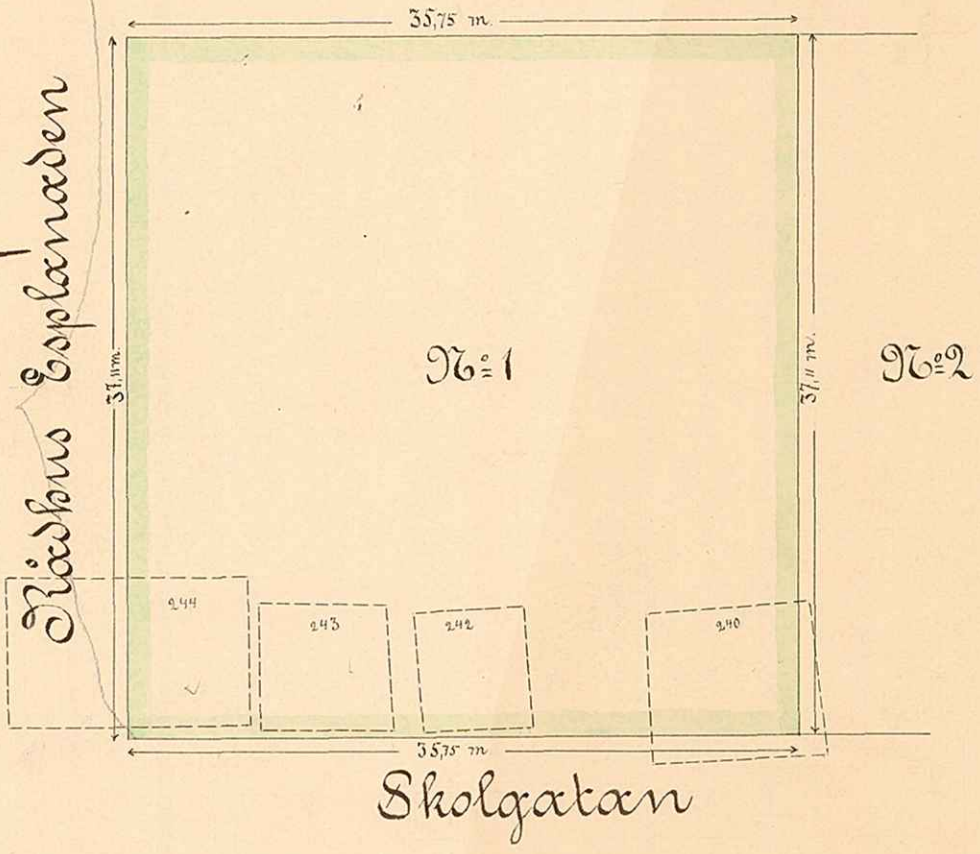

273 b

268a.

Karta
öfver
Tomten N: 1
uti
Qvarteret Idun
af
Umeå Stad.
uppmätt år 1890 af

Wimelius
Stadsingenjör.

Kreatursvägen

Rådhus Esplanaden

4357
465
3742
37,

4615

Beskrifning:

Of Tomten N: 235 tillhöra	Disponenten C.S. Moritz	1125,68 qm.
240	Smedmästaren Sjellström S r	55 "
242	Rådsmannen C.O. Scherins sterbens	57 "
243	Disponenten C.S. Moritz	58 "
244	Disponenten C.S. Moritz och Enkefru C. Scherdin	55 "
		Summa 1326,68 qm.