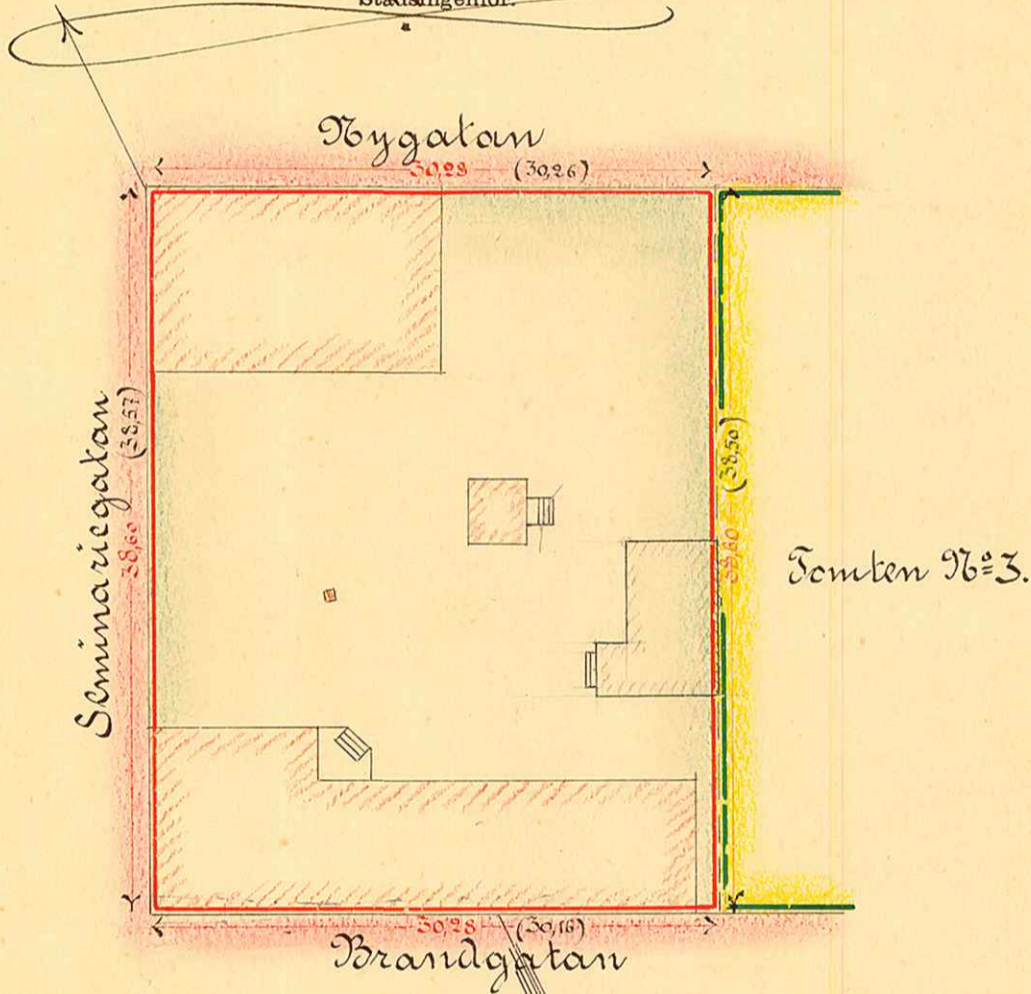

KARTA

öfver

Tomten N:o 4.....

uti

Kvarteret *Matrosen*

af

Umeå stad,

upprättad år 1907 af

Carl Olander
Stadsingeniör.

Beskrifning:

Tomten N:o 4 innehåller 1168,80 kv.meter.

Skala:

UMEÅ STADS BYGGNADSKONTOR
 Ritad av.....
 Den...../.....19..... *Litt. K. Nr 546*

114