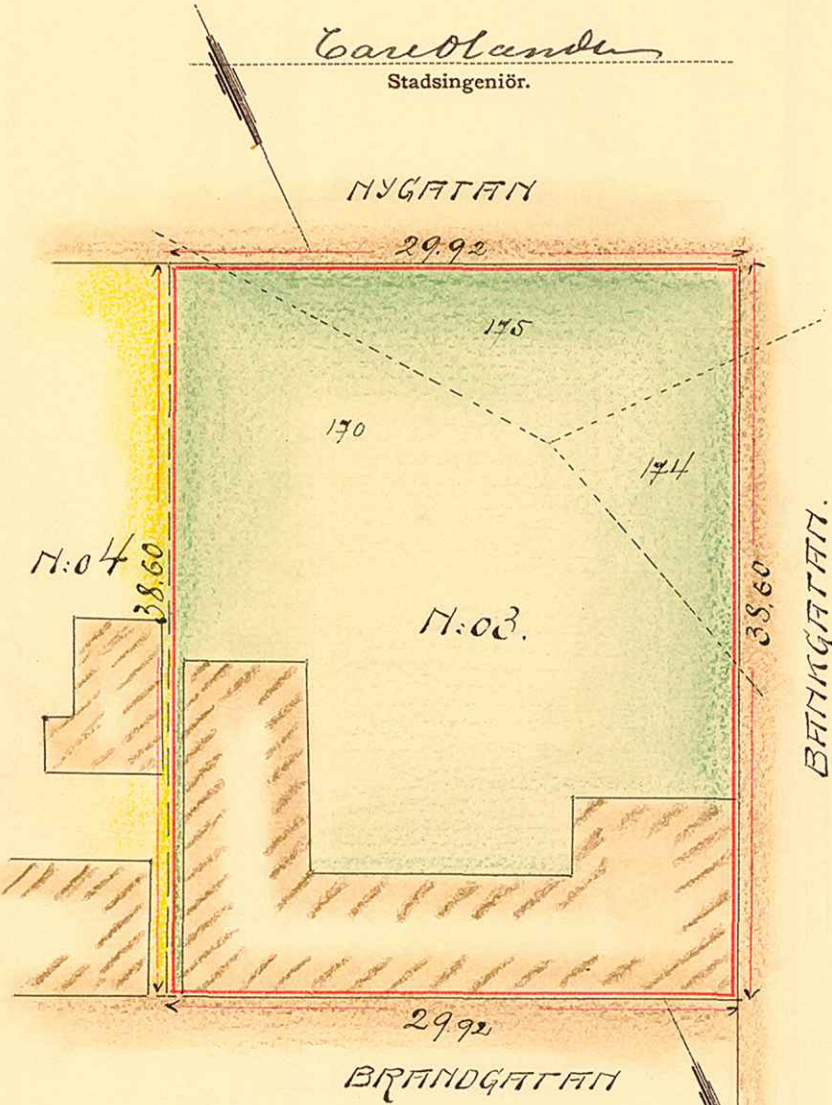

KARTA

öfver

Tomten N:o 3

uti

Kvarteret "MATTROSEN"

af

Umeå Stad,

upprättad år 1918 af

Carl Blom
Stadsingeniör.

Beskrifning:

TOMTEN BESTÅR AV FÖLJANDE DELAR
 AV GÅRDEN N:o 170 ————— 785,40 m²
 " GÅRDORNA N:ris 174 och 175 ————— 309,60 "
 SUMMA KM. 1155, —

Skala:

UMEA STADS BYGGNADSBYRÅ
 Ritad av.....
 Den.../...19... Litt. K. Nr. 545