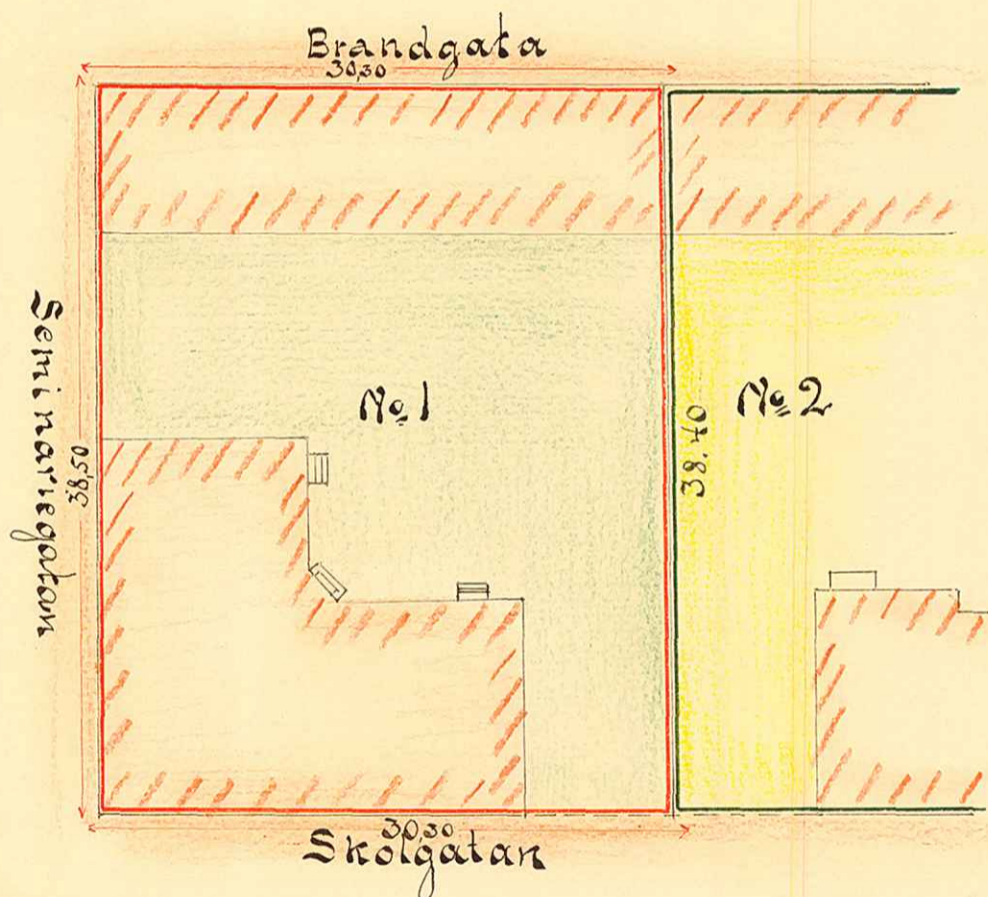

KARTA

öfver

Tomten N:o 1

uti

Kvarteret *Matrosen*

af

Umeå Stad,

upprättad år 1916 af

E. Carlsson

Stadsingenjör.

Beskrifning:

Reglerad tomt: 1165,04m²

Skala:

UMEÅ STADS BYGGNADSKONTOR,

Ritad av.....

Den.../...10...