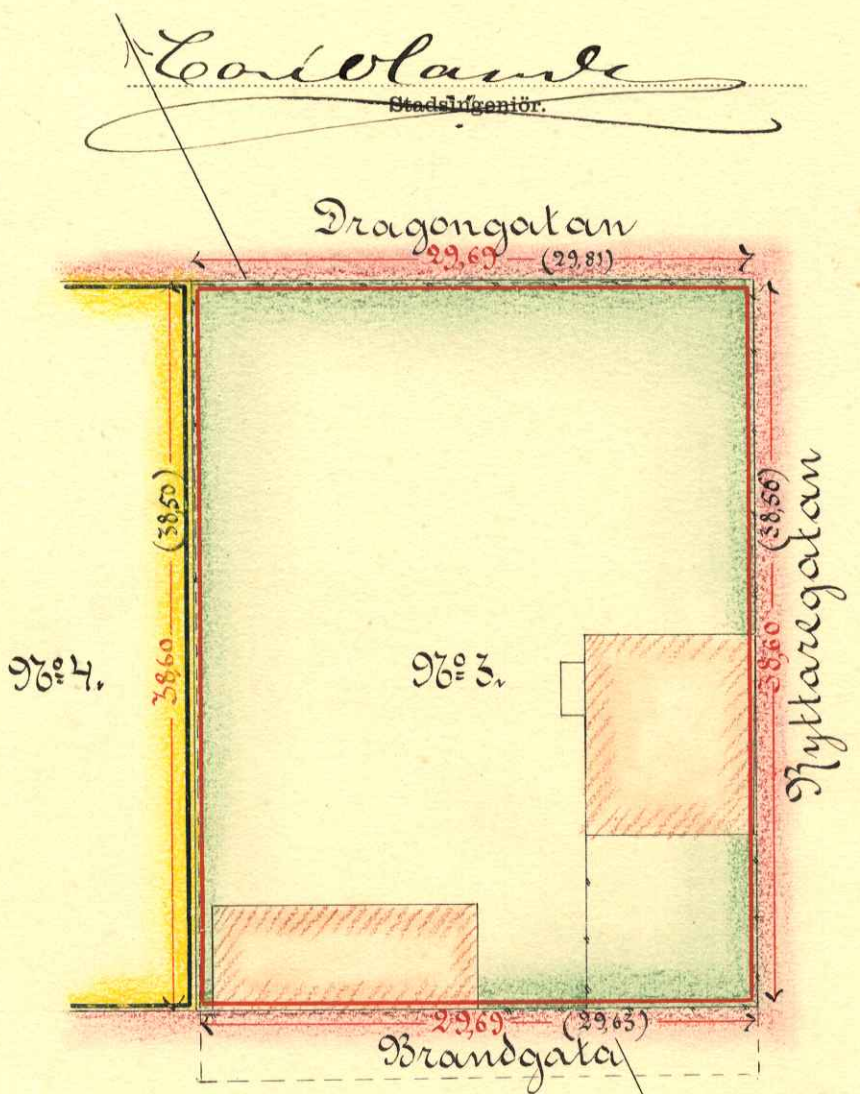

# KARTA

öfver

Tomten N:o 3.....

uti

Kvarteret Soldaten

af

Umeå stad,

upprättad år 1905... af

**Beskrifning:**

Tomten 96° 3 innehåller 1146,064 kv. meter

Önäm. Vid tomtens mätning i Dec. 1904 innehafter gränslinjerna följ. mått:

— 3 norr	29,81 m	— men skola vara	29,69 m
— öster	38,56	—	38,60
— söder	29,63	—	29,69
— väster	38,50	—	38,60