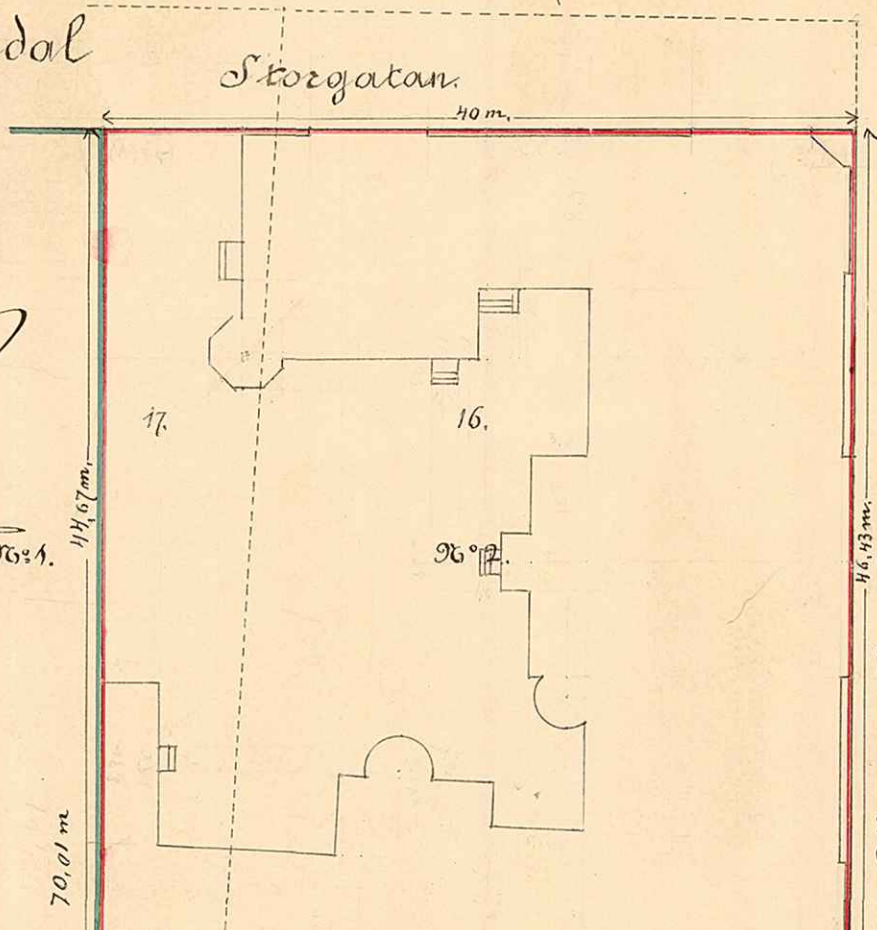

47

9.

Karta

af

Tomten N^o 2

af

Ovaxteret Heimdal

uti

Umeå Stad

upprättad år 1894 af

Umeå Stads
Stadsingenjör.

72,43 m. Westra Brähusgatan.

Den utryckta med följande äldre tomter:

Sjöbadstomten N ^o 41	22,96 qm.
" " 42	34,11 "
" " 75	116,52 "
" " 48	85,33 "
" " 47	58,18 "
" " 49	274,39 "

Äldre gator 430,03 1027,47 qm.
Öfre Tomteleian 1822,00 qm.

Summa tomtyta 2849,77 qm.

Skala:

UMEÅ STADS BYGGNADSKONTOR,
 Ritad av _____
 Den ___ / ___ 19___ Litt. K. Nr. 519.