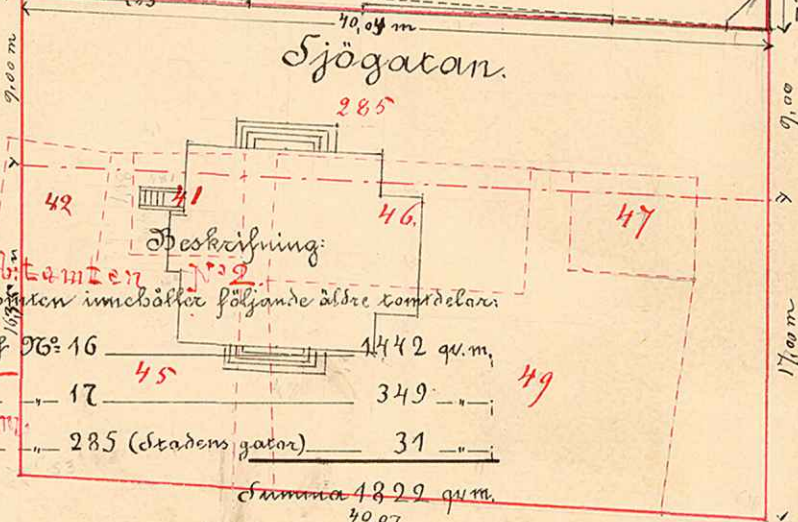

47

9.

Karta

af

Tomten N° 2

af

Ovaxteret Heimdal

uti

Umeå Stad

upprättad år 1894 af

Umeå Stads
Stadsingenjör.

72,43 m. Westra Brähusgatan.

Den utryckta med följande äldre tomter:

Sjöbadstomten N° 41	22,96 qm.
" " 42	34,11 "
" " 75	116,52 "
" " 48	85,33 "
" " 47	58,18 "
" " 49	274,39 "

Äldre gator 430,03 1027,47 qm.
Öfre Tomteleian 1822,00 qm.

Summa tomtyta 2849,77 qm.

Skala:

UMEÅ STADS BYGGNADSKONTOR,
Ritad av _____
Den ___ / ___ 19___ Litt. K. Nr. 519.