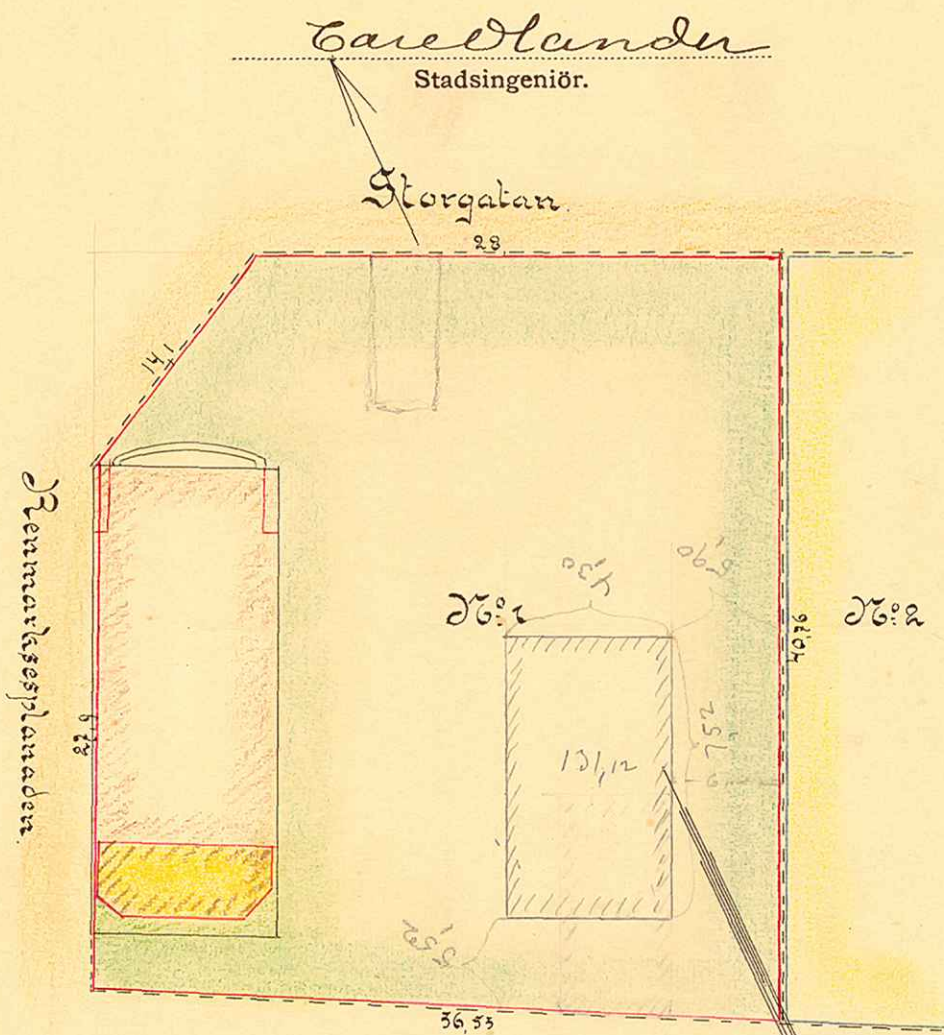

KARTA

öfver

Tomten N:o 1

uti

Qvarteret *Brage*

af

Umeå Stad,

upprättad år 1915 af

28
365
645

Beskrifning:

Tomten består af följande äldre tomtdelar.
 Af gamla tomten 26:1 632 kvm.
 " " " 22 731 "
 " " gator " 255 47,44 "
 Summa: 1410,44 "

4300

Skala:

F/14.