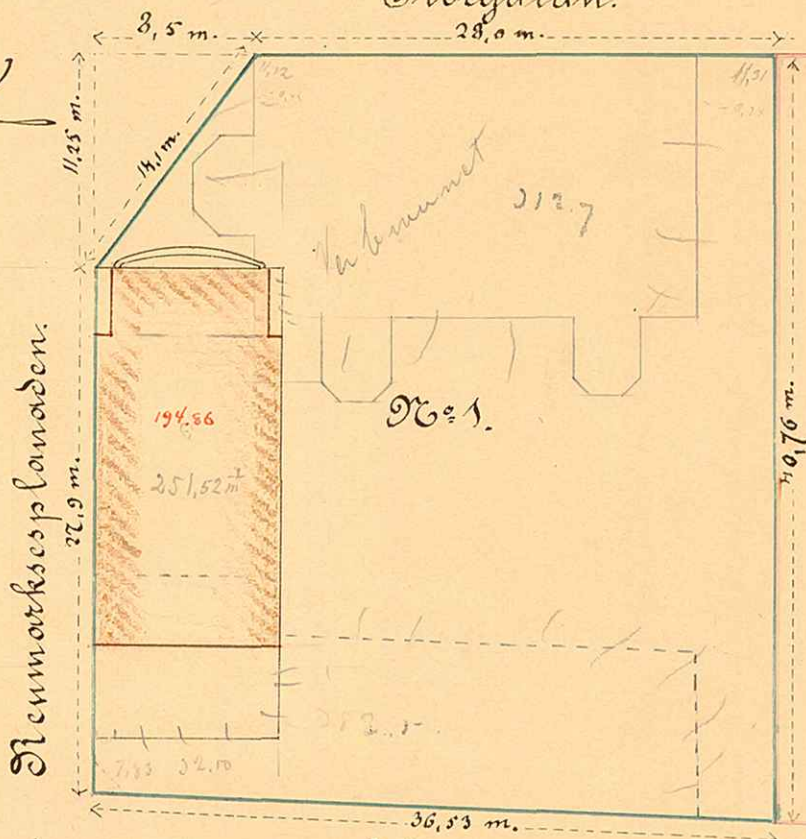

50a
118

5a.

Karta
öfver
Tomten No: 1
Kvarteret Brage
uti Umeå Stad
uppmätt år 1891 af

Willemsen
Stadsingeniör.

Storgatan.

Beskrifning:

Tomten mäter mot Storgatan	28,00 m.
— " — " — " Gräns mot No: 2	40,76 "
— " — " — " Sjöгатan	36,53 "
— " — " — " Denmarksplanaden	27,90 "
— " — " — " Det afstympade nordvestra hörnet	14,10 "
Tomtens ytimnehåll är	1410,44 qm.