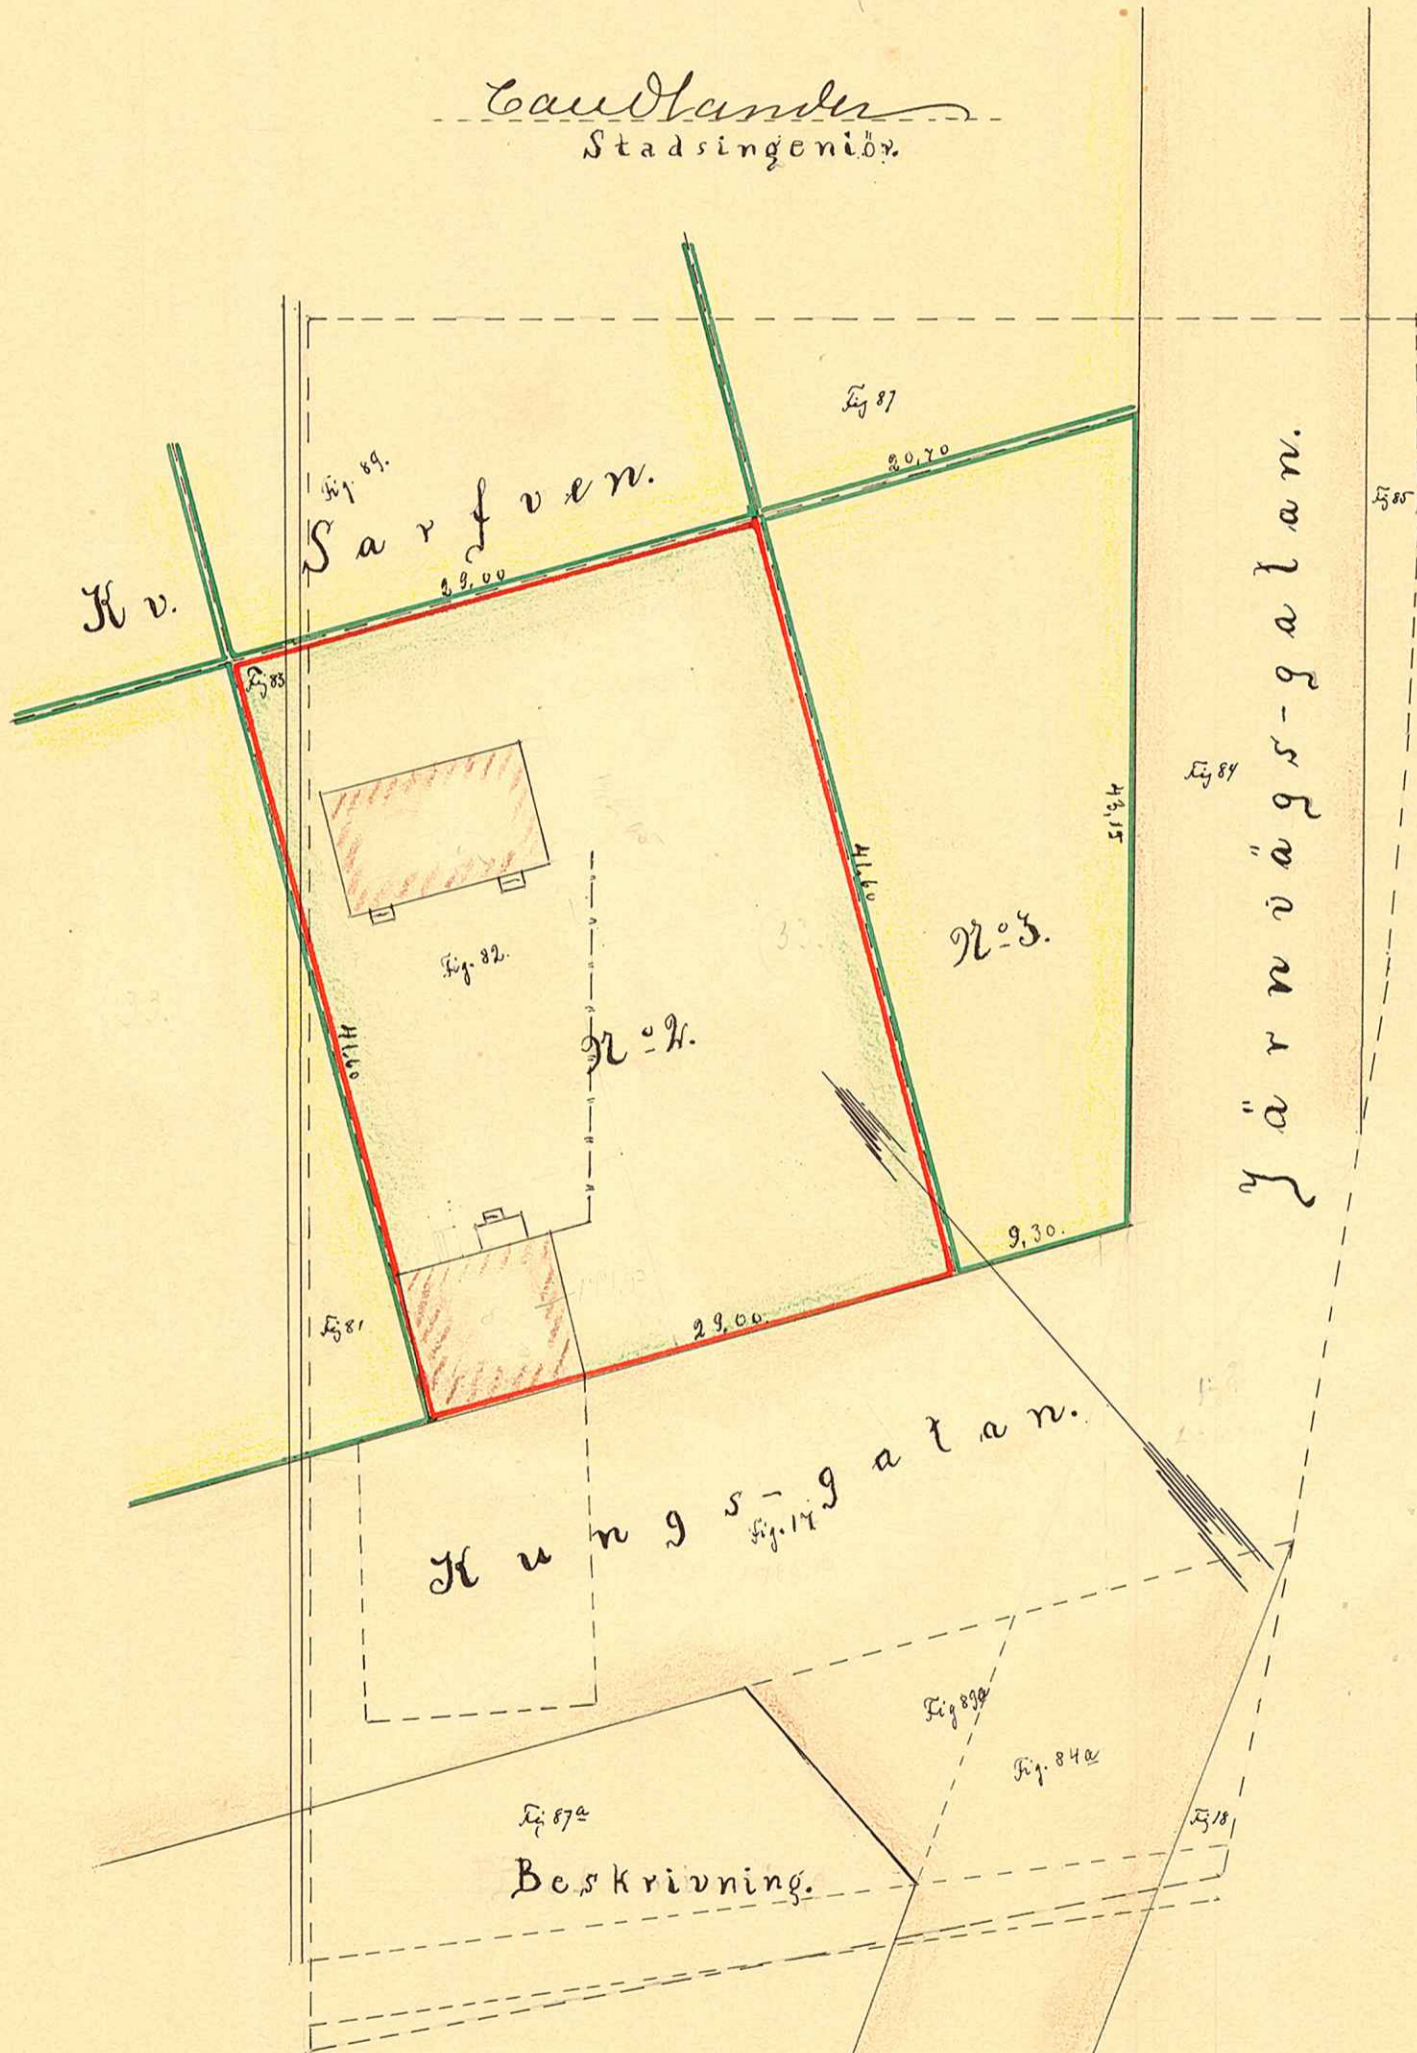

# KARTA

öfver

Tomten N:o 2  
uti

216.

Qvarteret Sarven.  
af  
Umeå Stad,  
upprättad år 1912 af

*Caudander*  
Stadsingenör.

Af Kvarteret N:o 33 - Fig. 82 - 1192.90 m<sup>2</sup>  
 " " " " " 83 - 13.50  
 Summa 1206.40 m<sup>2</sup>