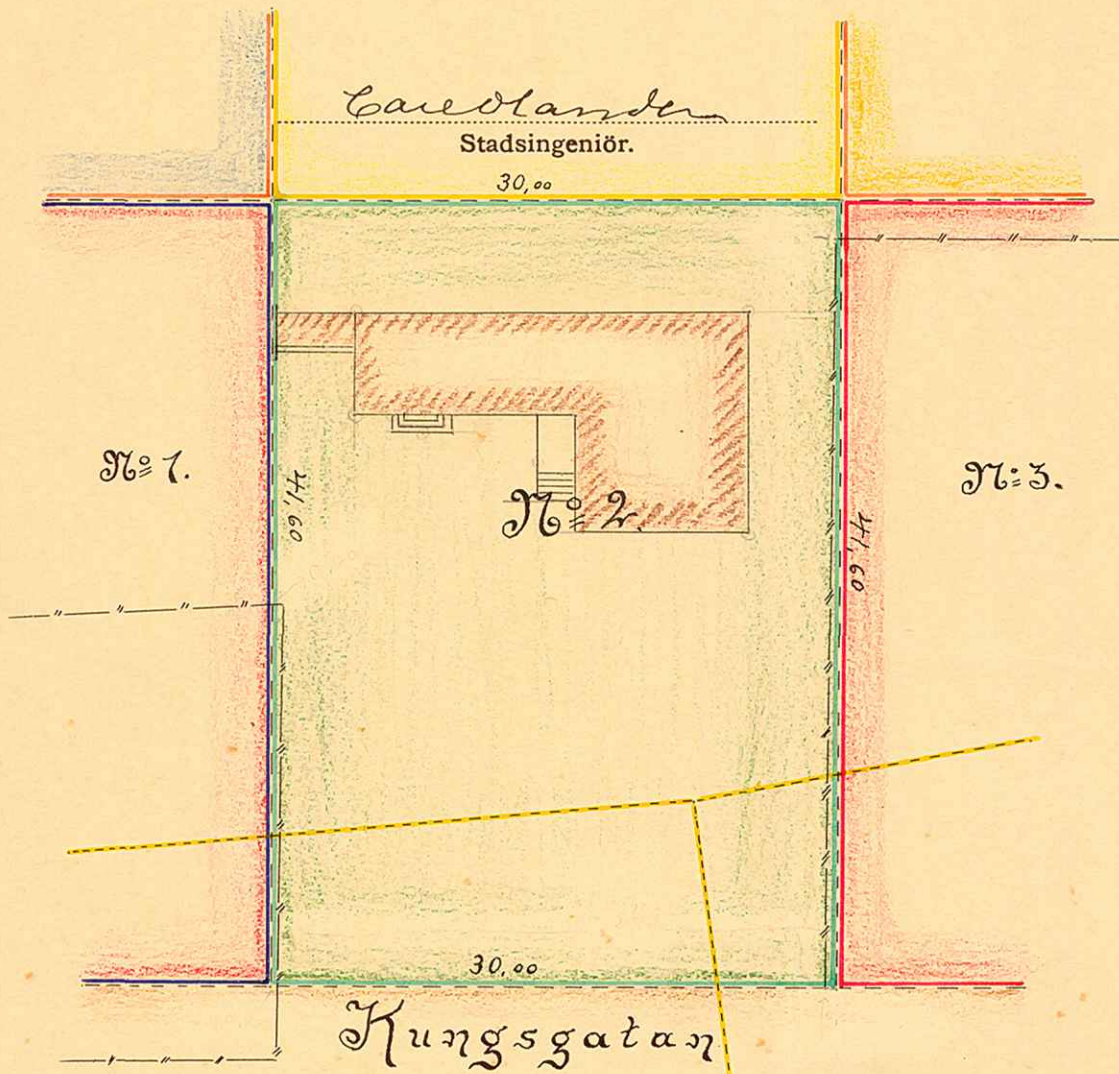

# KARTA

öfver

Tomten N:o 2.

uti

Quarteret *Näven*.

af

Umeå Stad,

upprättad år 1904 af

Beskrifning:

Av Gården N: 35	67 - kv.m.
" " " 43	954,95 "
" gammalt grustag	205,30 "
För tomtens reglering:	
Av Gården N: 35	4,60 "
" " " 43	16,15 "
Summa:	1248, - kv.m.

Skala: 10 20 30