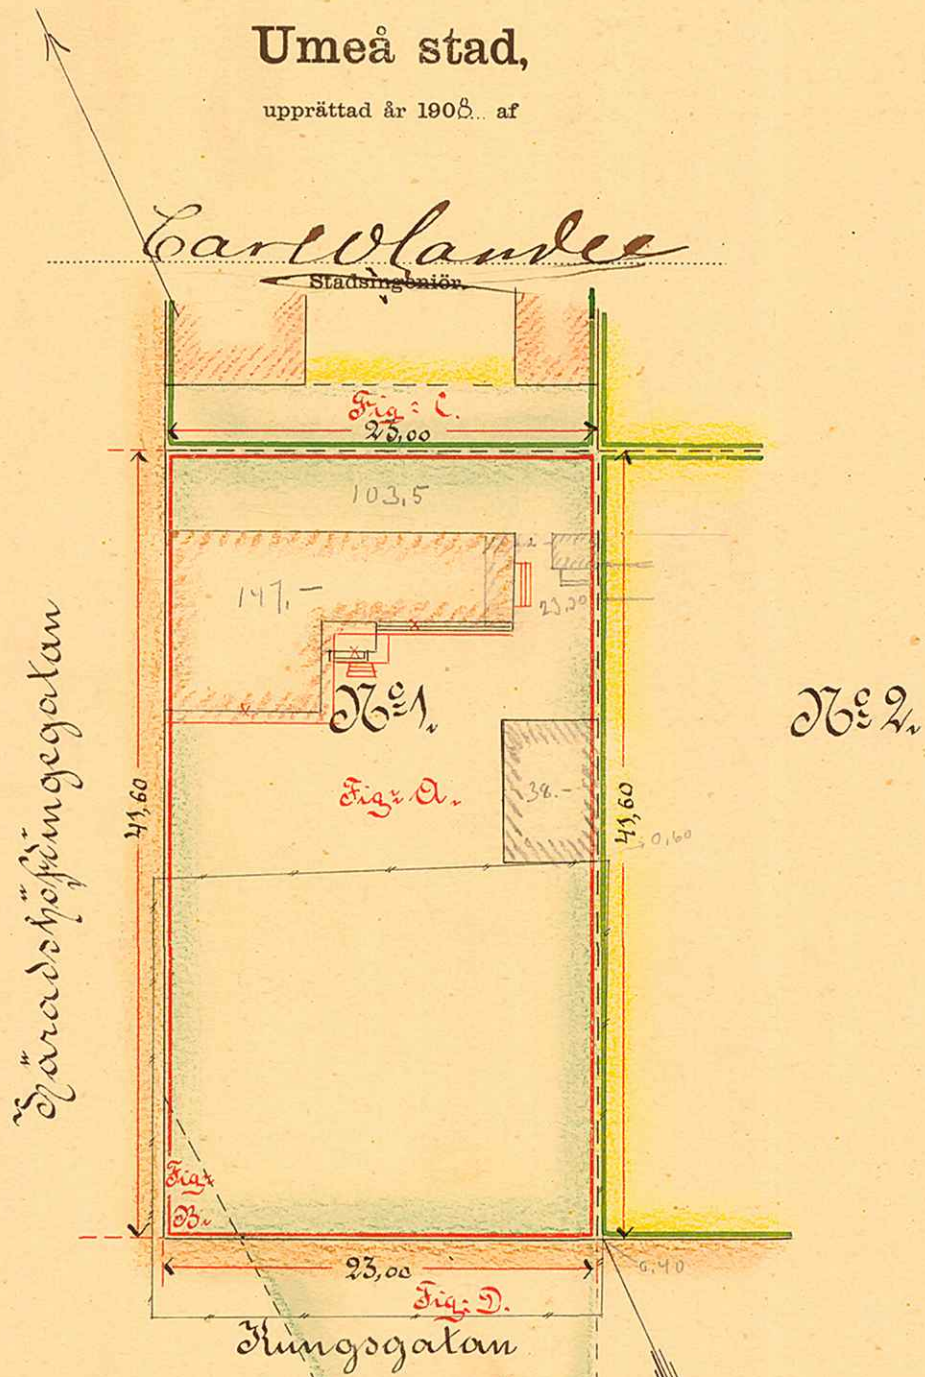

KARTA

öfver

Tomten N:o 1.

uti

Kvarteret Käfsven

af

Umeå stad,

upprättad år 1908. af

Carl Wlände

441.80
334.37
111
776.17

Käfsven

Kungsgatan

— Beskrifning: —

Tomten N:o 1, innehåller *Fig. A.* 941,80 kv.m.
 För tomtens regl. af Umeå stad *Fig. B.* 15,00 " " "
 Summa 956,80 kv.m.

956.80
334.37
622.43

Fig. C. innehåller 80,25 kv.m.
 " *D.* " 257,26 " "
 Summa 337,51 kv.m.

Skala:

Umeå stads BYGGNADSKONST

Ritad af _____

Den _____ 19__

Litt. K. Nr 479

1/4