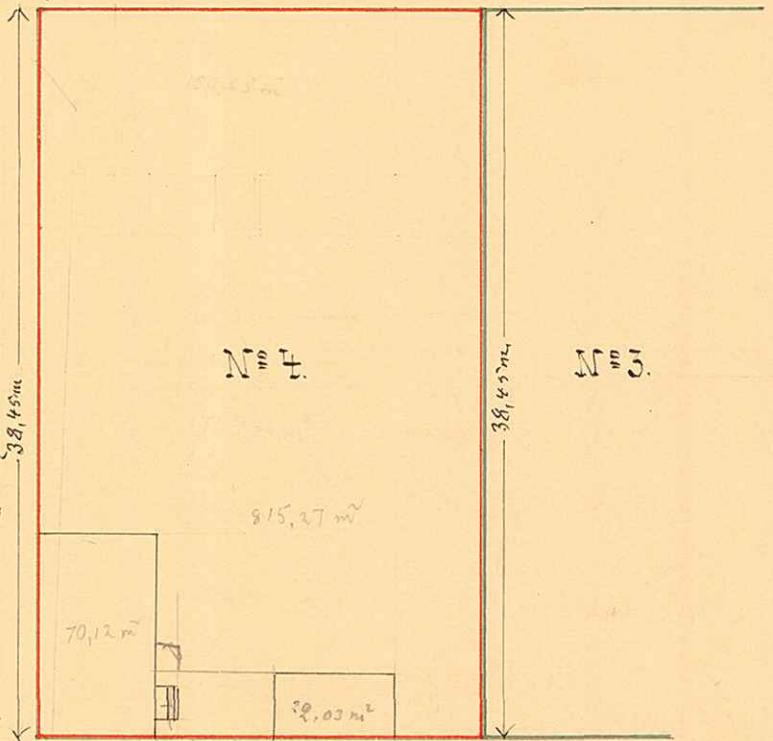

KARTA

öfver

Tomten N^o 4

uti

Quarteret Warzen

af

Umeå Stad

upprättad år 1896

Wimou Torp

Stadsingenör.

Skolgatan.

23,6 m

Pildgatan
38,45 m

N^o 4

815,27 m²

N^o 3

38,45 m

70,12 m²

28,03 m²

23,6 m

Brandgatan.

Beskrifning:

Tomten som utgör en gammal tomt N^o 216 innehåller

907,42 qv. m.