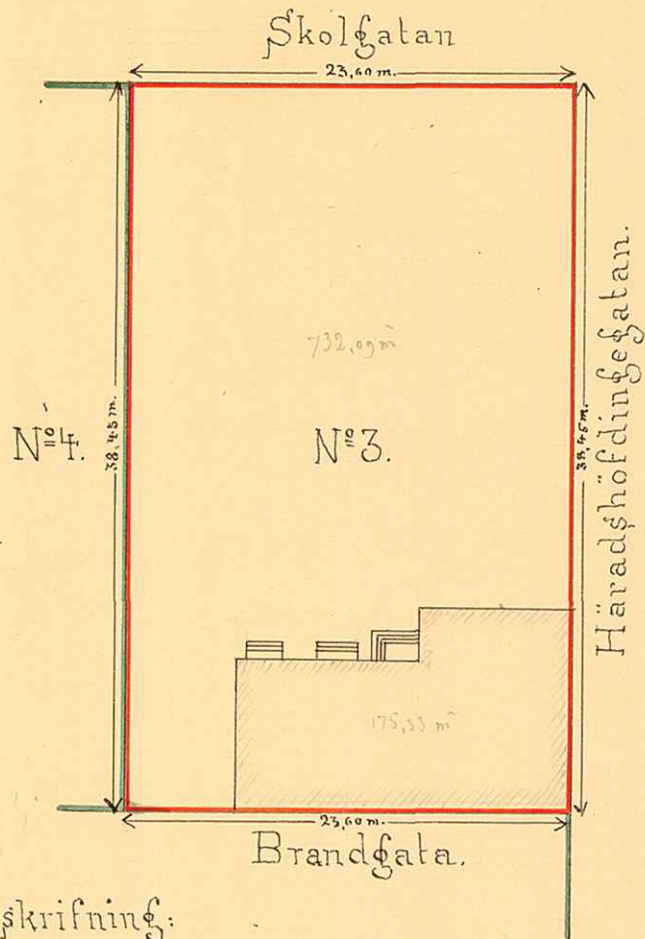

157

201.

KARTA
 öfver
 Tomten N^o 3
 uti
 Qvarteret Warfen
 af
 Umeå Stad
 upprättad år 1901 af

H. M. Sjöberg
 Stadsingeniör.

Beskrifning:

Tomten, som utgöres af gamla tomten N^o 218, innehåller
 907,42 qv.m.