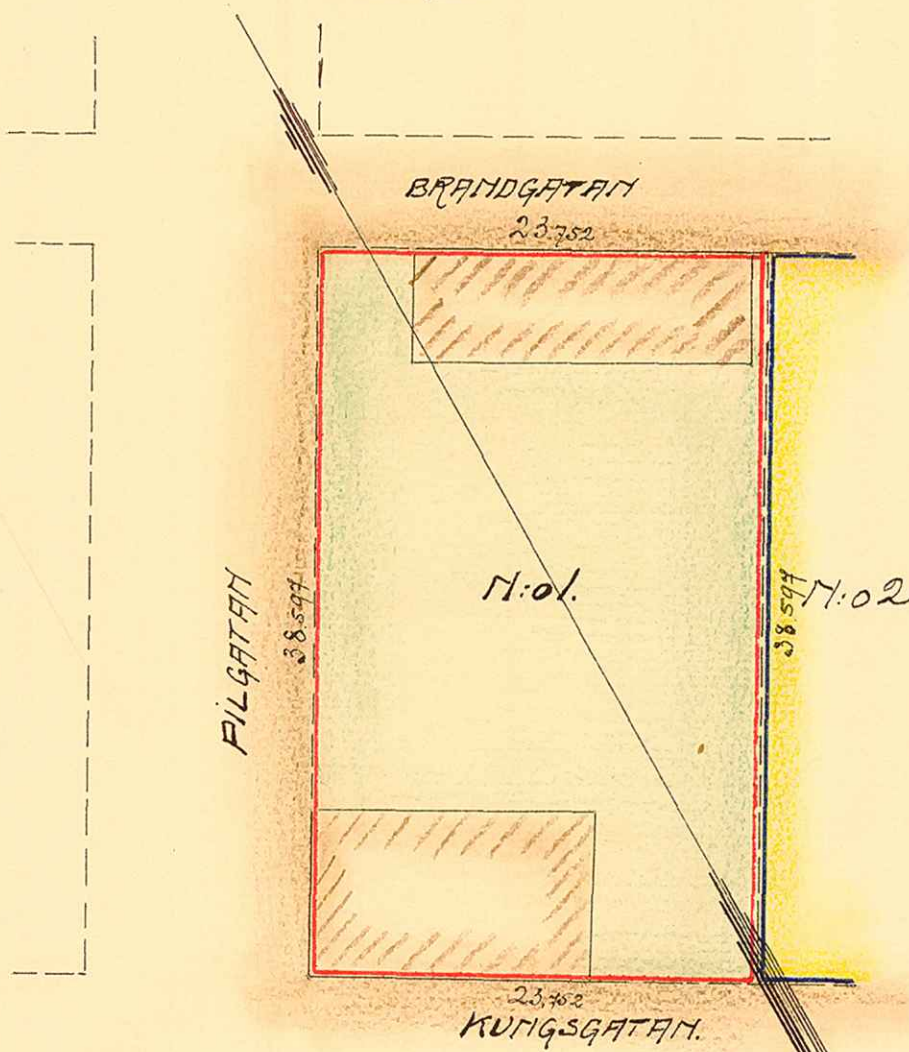

1556

199a.

KARTA

öfver

Tomten N:o /

uti

Kvarteret "VARGEN"

af

Umeå Stad,

upprättad år 1918 af

Carl Olander

Stadsingenör.

Beskrifning:

TOMTENS YTIMMEHÅLL ÄR:
AV GAMLA TOMTEN N:o 251: 916,76 KVM.

Skala:

1/13