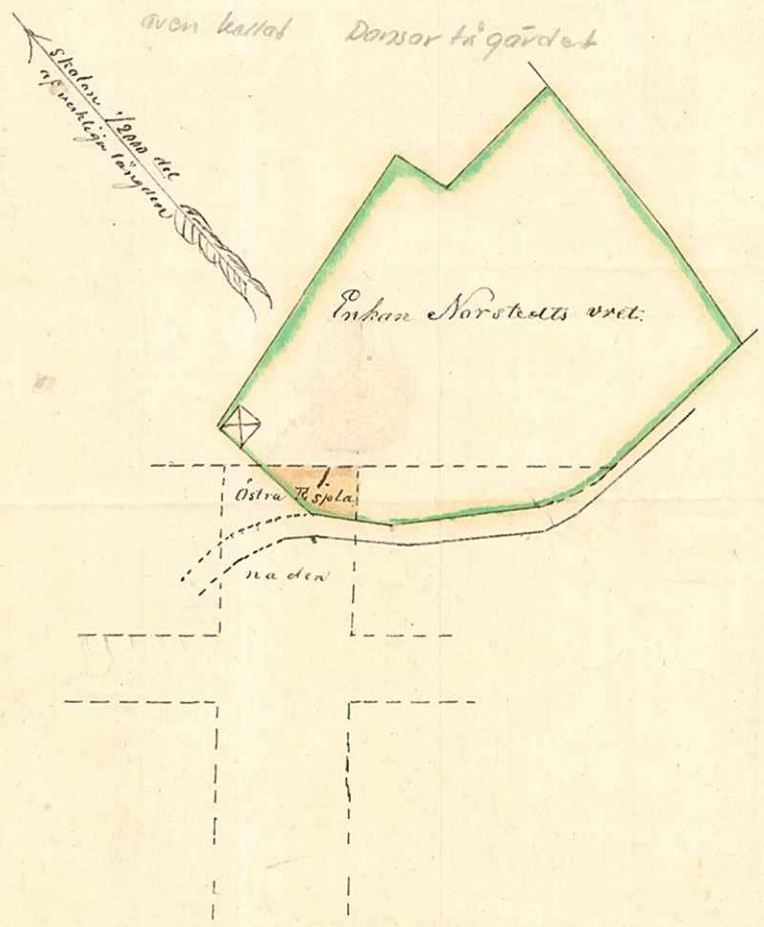

Karta utvisande den del af Enkan Norstedts vret som erfordras för Esplanadens upplagande i Umeå Stads östra del. upprättad år 1880 af

Vret nr 69. Trötgärdet *Ed. H. H. H.*
även kallat Dansor tågärdet *Herman Landthv.*

1- Andel af Enkan Norstedts vret 25 stänger = 1,4 kvf.

UMEÅ STADS BYGGNADSKONTOR,
 Ritad av
 Den / 19..... Litt. K. Nr. 46

IV / 13.

A 17:8

magn