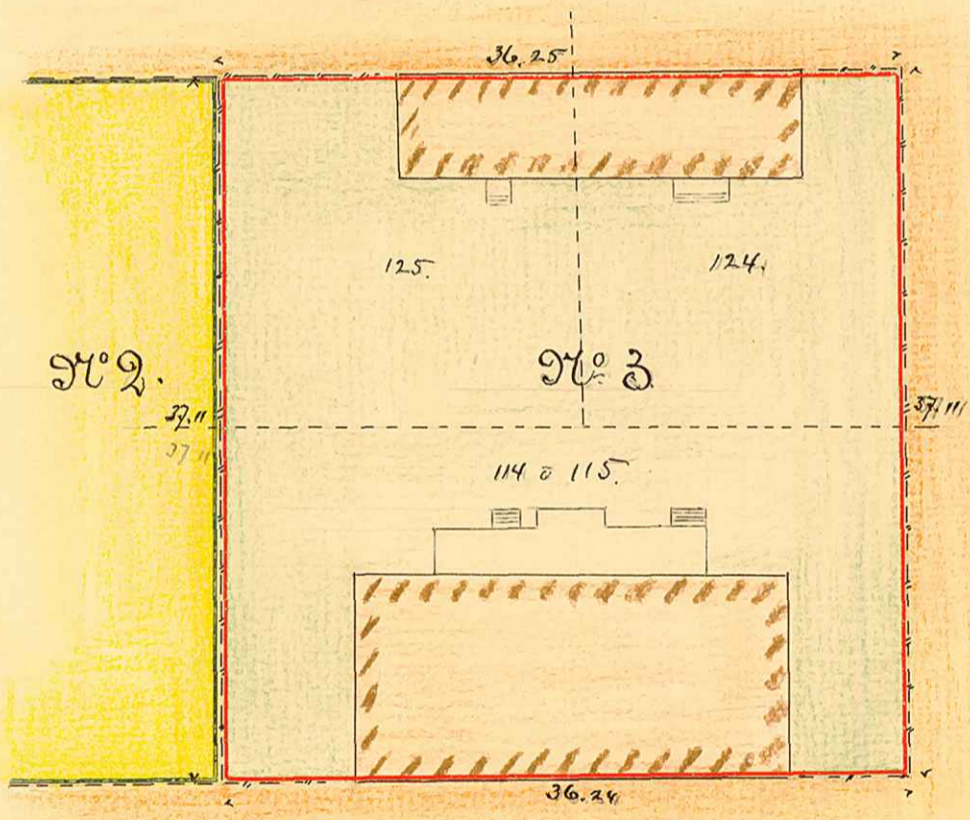

Earelander
Stadsingenjör.

177 b

173c.

Beskrifning:

AV GAMLA TOMTERNA N:o 114 & 115	— 698. — Kvm.
" " " " 124	316. — "
" " " " 125	331. — "
<u>SUMMA M² 1345.00</u>	

Skala:

113

UMEÅ STADS BYGGNADSKONTOR,
 Ritad av.....
 Den.../...19... Litt. K. Nr. 440