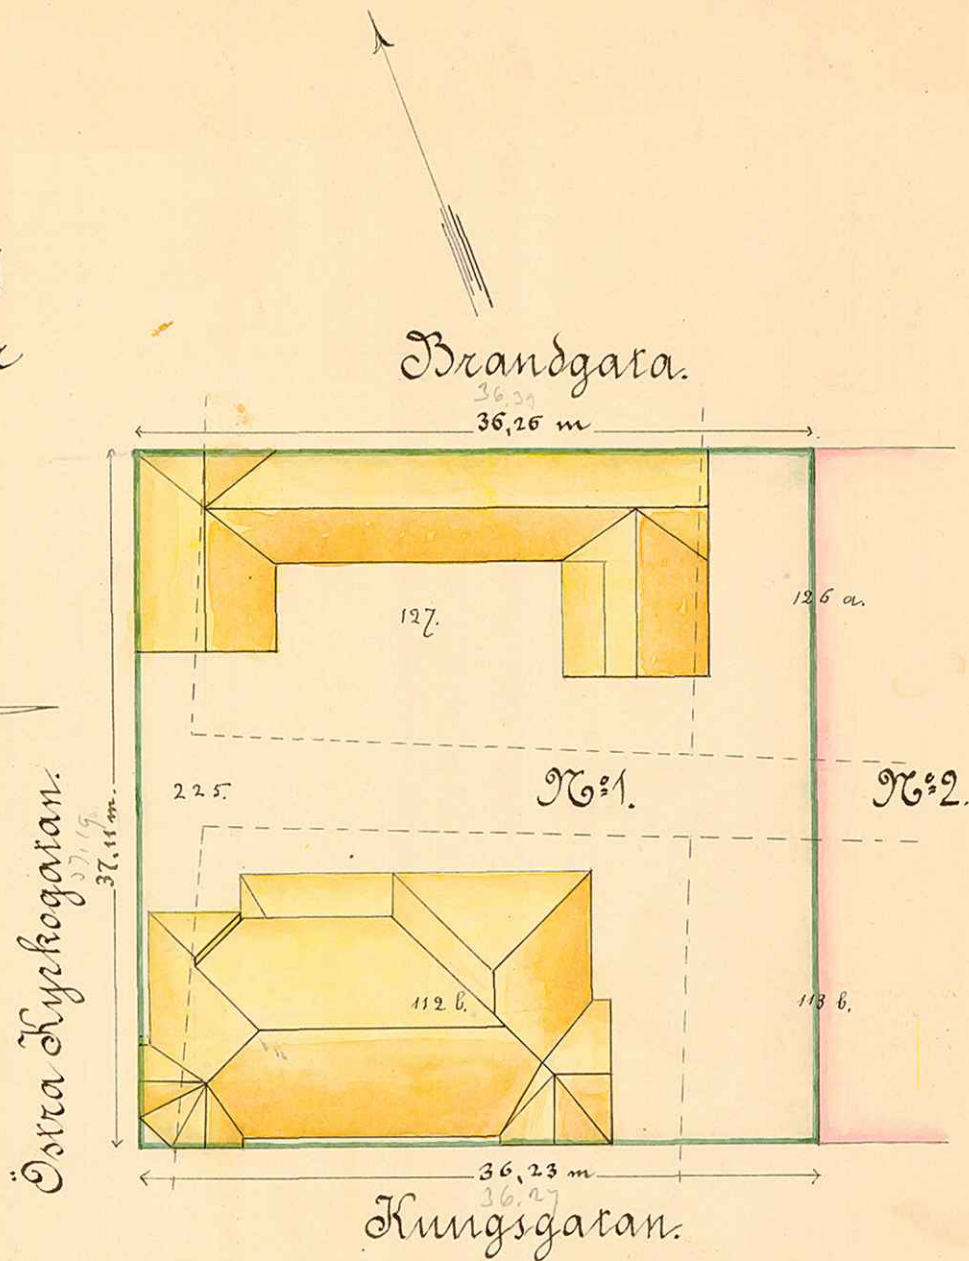

Karta
öfver
Tomten N^o 1
Qvarteret Lidar
uti Umeå Stad
upprättad år 1889 af

C. S. Huldt
kopierad år 1891 af

Munnu Foyl
Stadsingeniör

Beskrifning:

Af 112 b.	tillhöra	Disponenten C. G. Moritz	447	qv. m
— 113 b.	—	Gullvaktmästaren O. Neis	111	—
— 126 a	—	Smeden J. Nyqvist	109	—
✓ — 127	—	Stadskassören S. Löf	412	—
— 225	—	Staden	266	—

Summa 1345 qv. m.

Skala.

UMEÅ STADS BYGGNADSKONTOR,
Ritad av.....
Den...../.....19..... Litt. N. Nr. 433