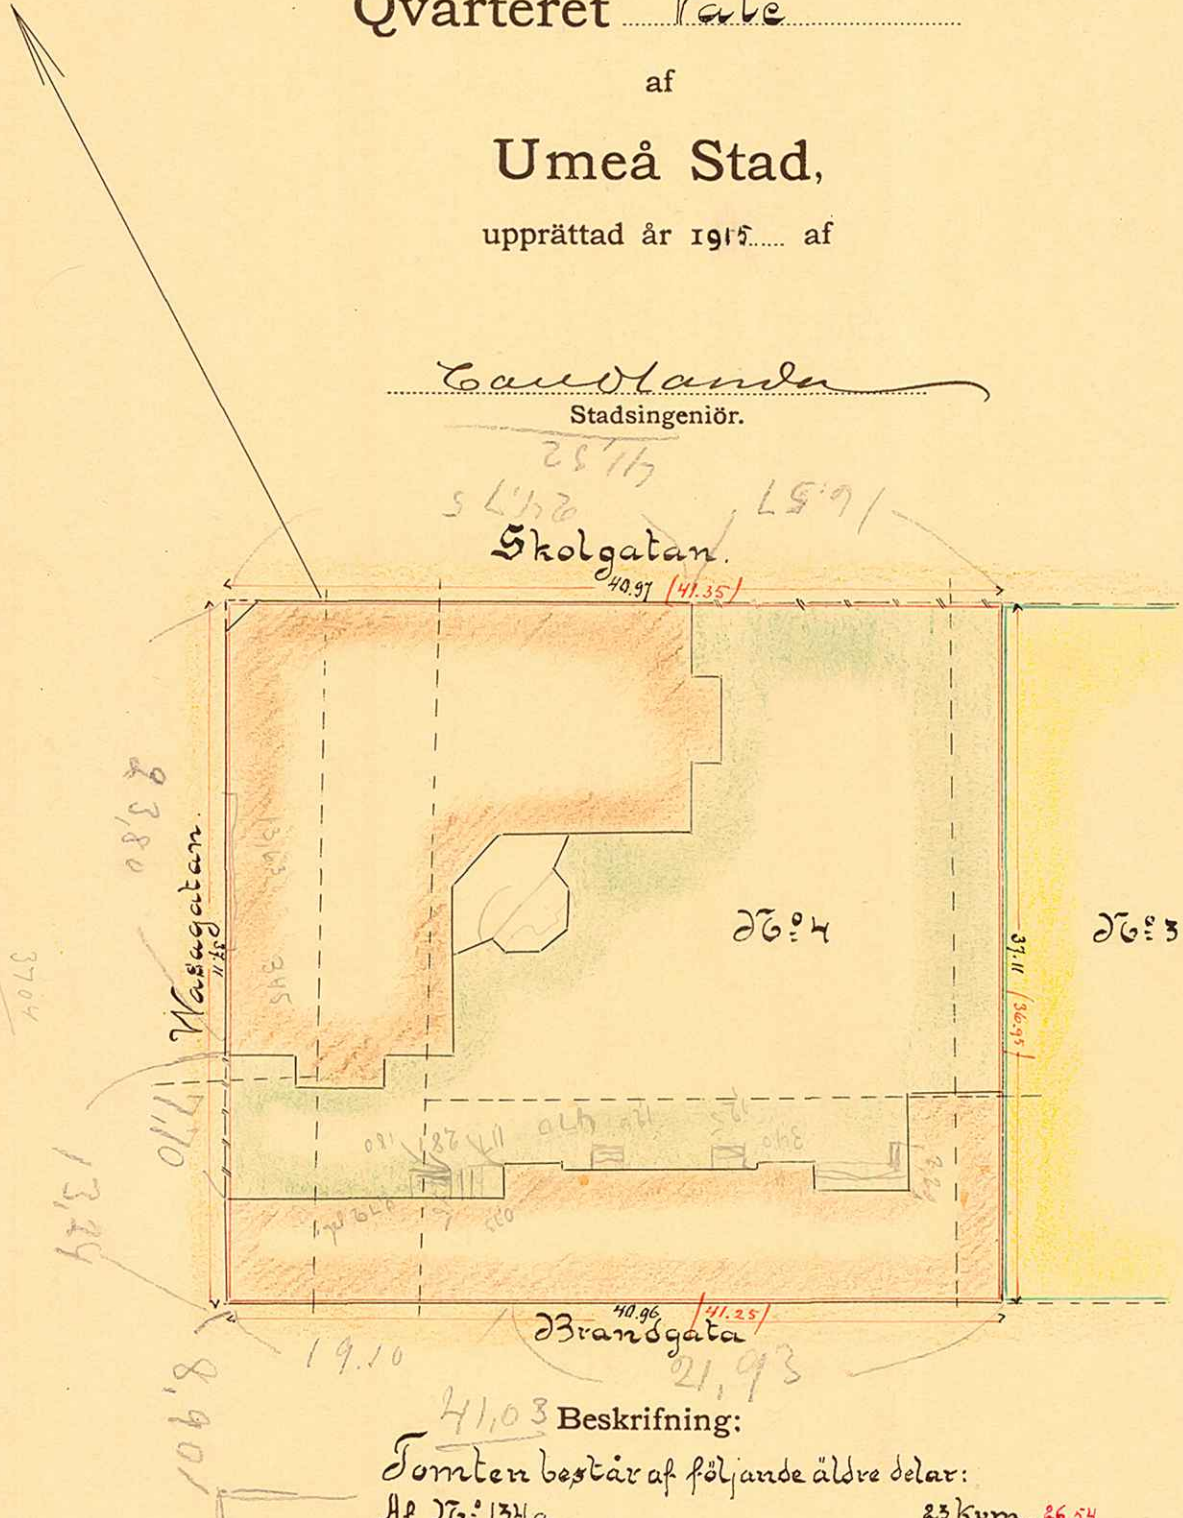

# KARTA

öfver

Tomten N:o 4

uti

Quarteret *Yrbe*

af

Umeå Stad,

upprättad år 1915 af

*Carl Olander*  
Stadsingenjör.

*41.03* Beskrifning:

Tomten består af följande äldre delar:

af 26:134 a	23 kvm.	26,54
" " 134 b	63 "	71,35
" " 135 a	301 "	
" " 135 b	726 "	
" " 136	128 "	
" " 136 a	61 "	
" " 285/Stadens äldre gator/	219 "	