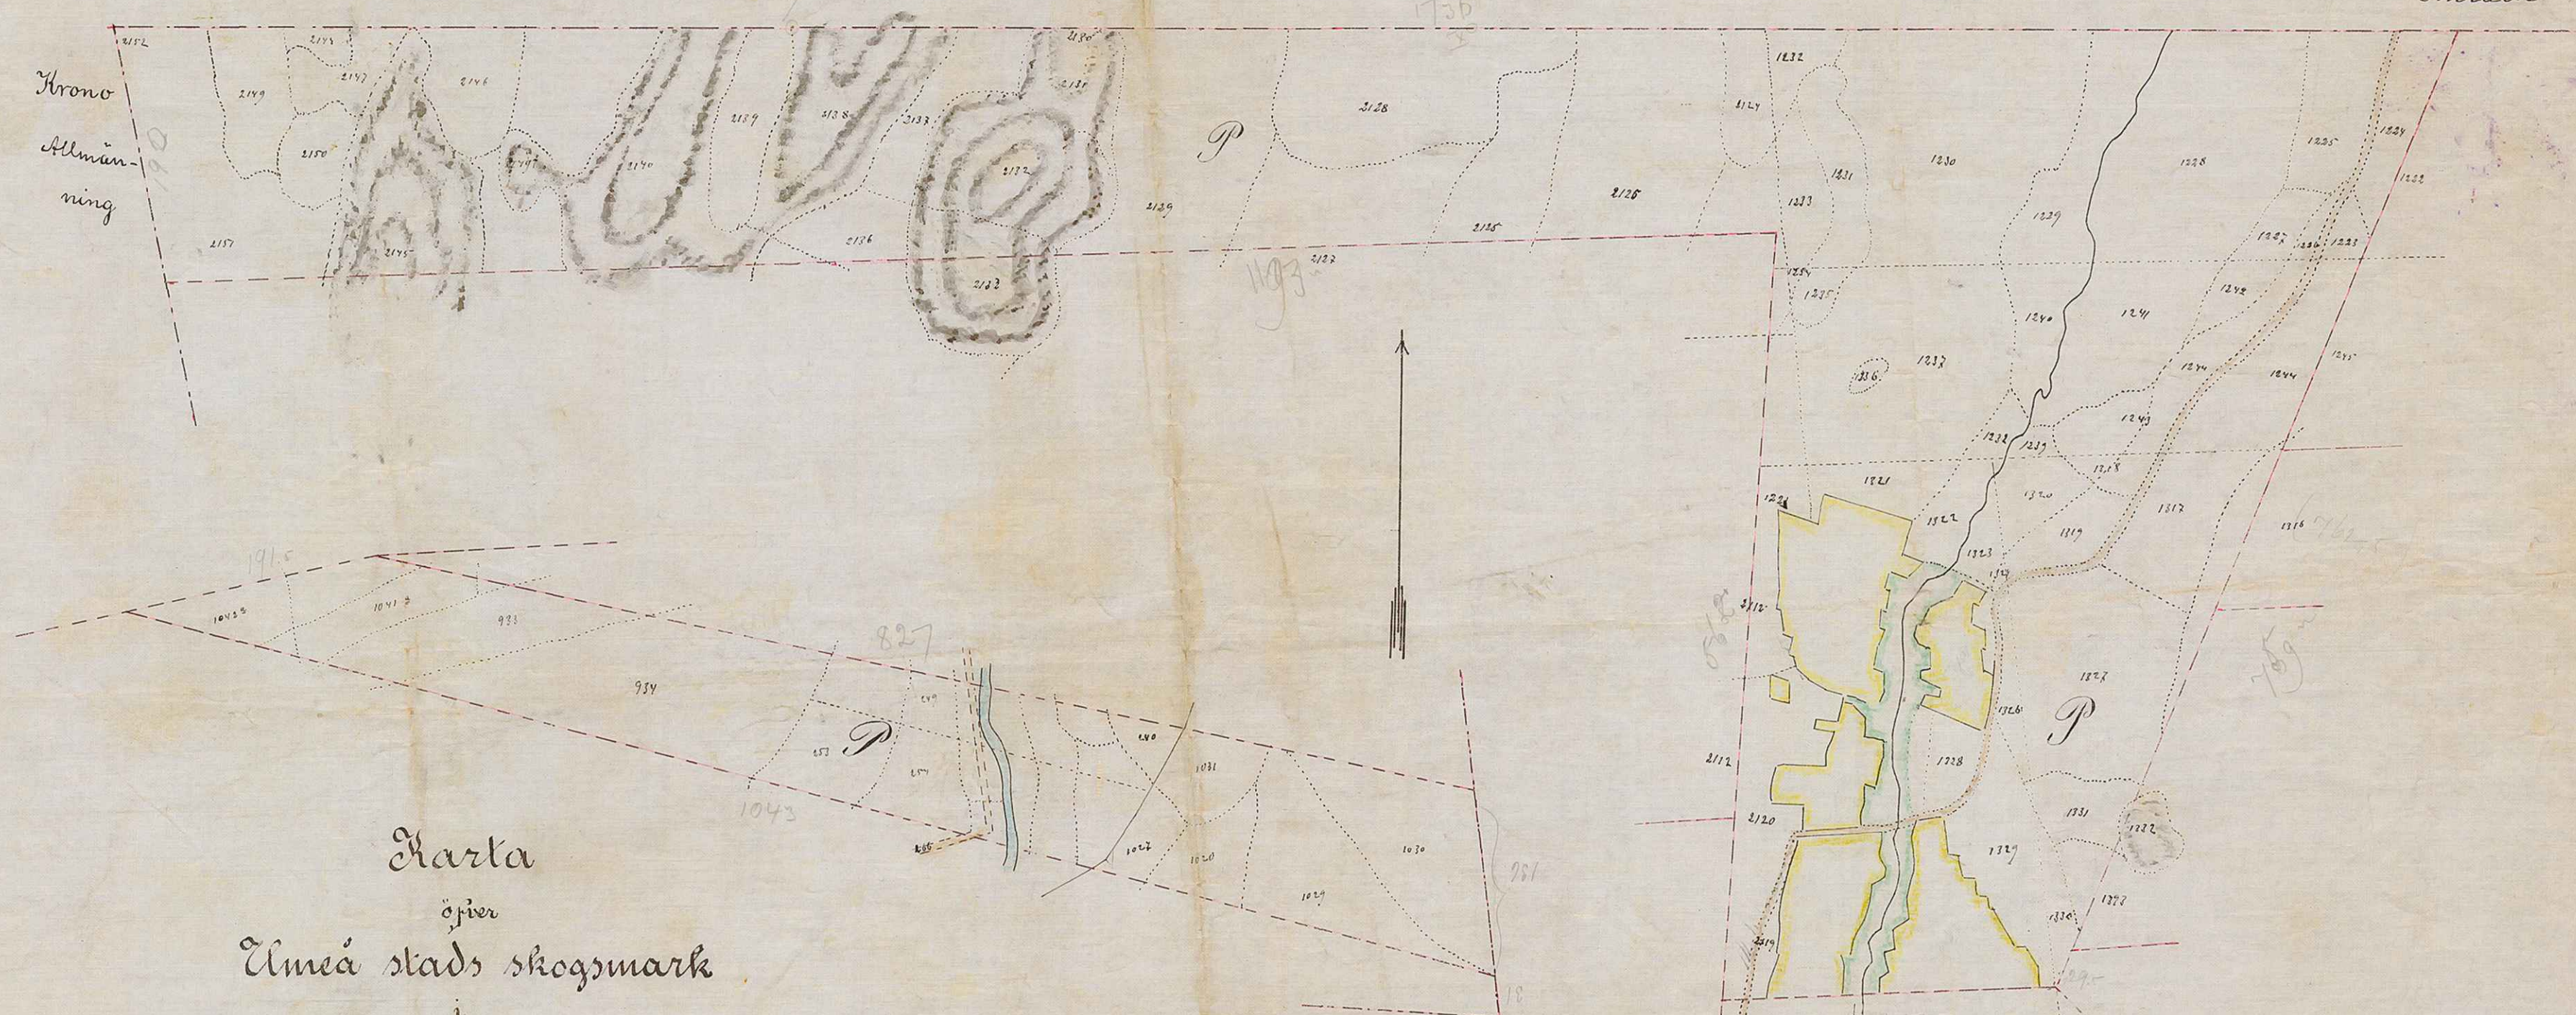

H ä k m a r k s område

Karta
öfver
Umeå stads skogsmark
i
Tjälamarks by
Umeå socken och ^{uti} Westerbottens Län
enligt karta upprättad för laga skifte åren 1860-1862
af
Carl Alfshjelm

Skala: 1/4000

Udimeras
Landskaps
Stadsingenjör