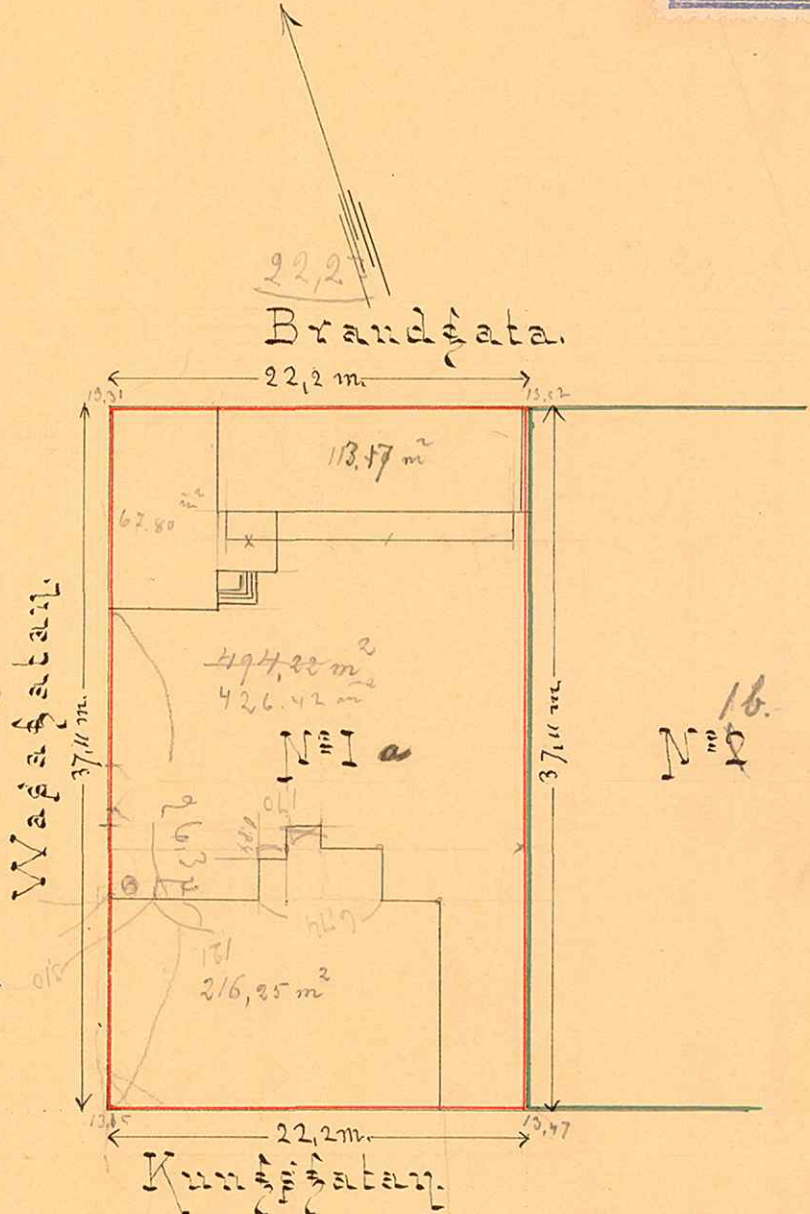

183

1056

KARTA

af

Tomten N^o I a

uti

Quarteret Valle

af

Umeå Stad

upprättad år 1896 af

H. M. Carlsson

Stadsingenjör.

Beskrifning

Tomten innehåller följande äldre tomtdelar

af N ^o 103.	112,00 qv.m.
107 a. a. b.	312,00 "
135. a.	77,40 "
136. a.	30,00 "
285 (Äldre gåtor)	285,00 "

Summa 823,80 qv.m.

Skala:

4/13

UMEÅ STADS BYGGNADSKONTOR,
 Ritad av
 Den / / 19... Lit. K. Nr. 410

H. M. Carlsson *Kopia*
Anders