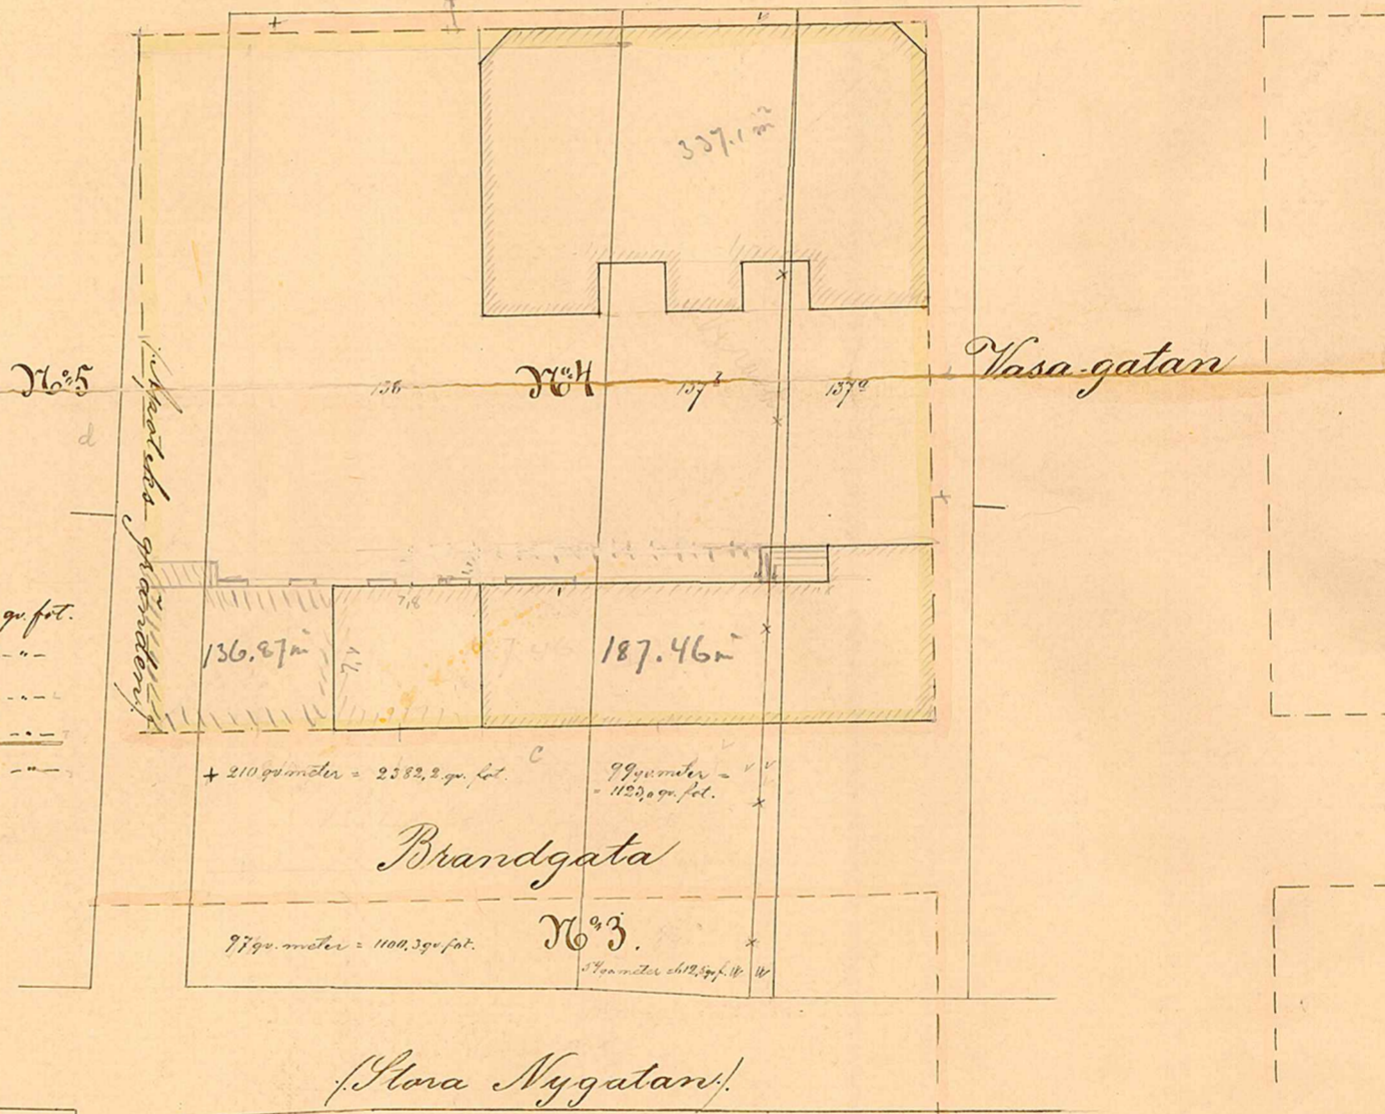

Skolgatan

*Beskrifning*

af 1870 best. Bestyrelse / Drackman	272,5 qm. meter	=	3091,2 qm. fot.
af 1873 -- Rantmästaren P. Skånberg	365,5	--	4146,2
af 188 -- " "	768,0	--	8712,1
af Staden / Uppställningsgränd /	156,0	--	1769,6
<b>Summa</b>	<b>1562,0</b>	--	<b>17919,1</b>