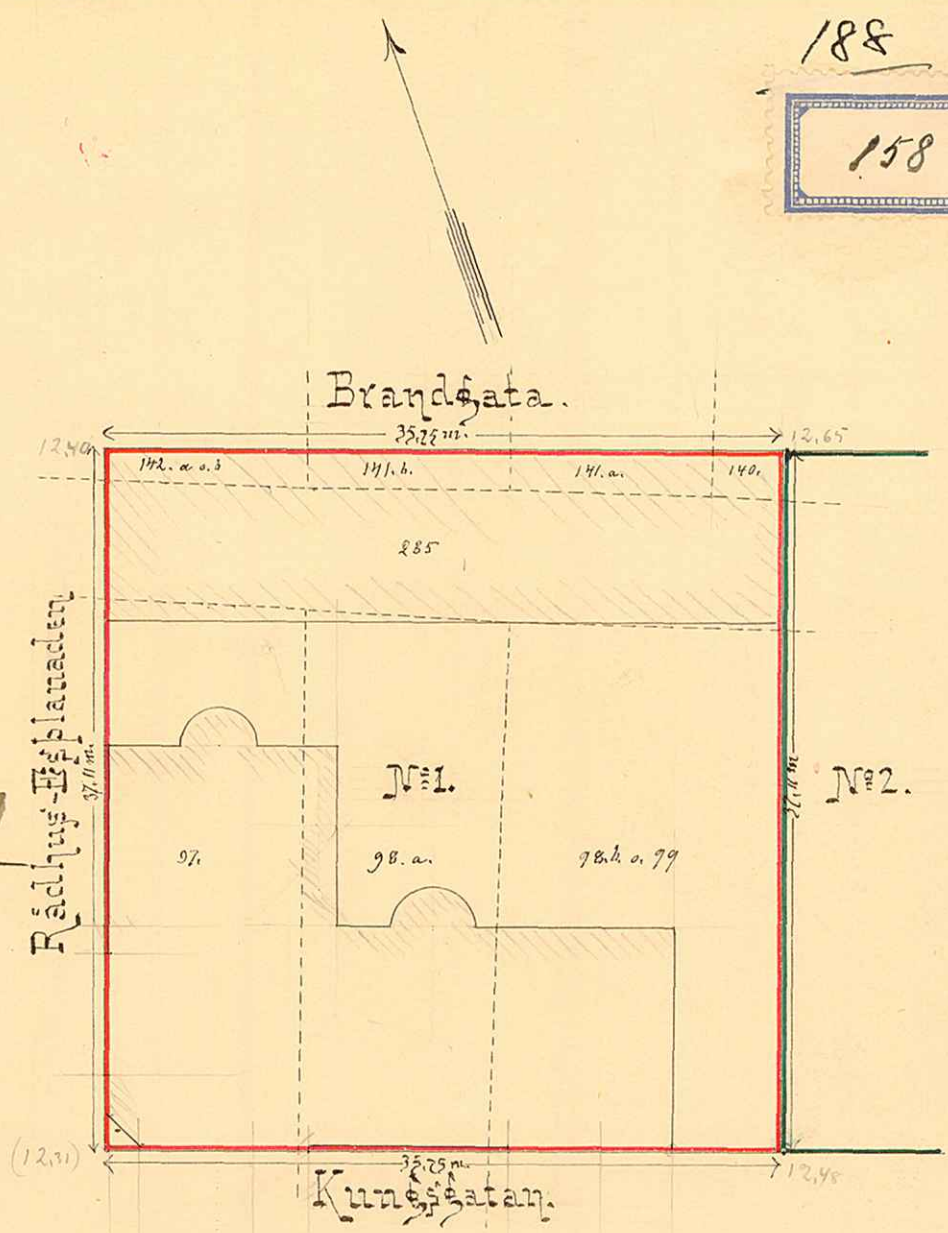

188

188

158

Karta
 öfver
 Tomten N^o 1
 i
 Qvarteret Forsete
 af
 Umeå Stad
 upprättad år 1872 af

Wm. Carlsson
 Stadsiingenjör

Beskrifning:

Tomten innehåller följande äldre tomtdelar:

Af N ^o 97	301 qv.m.
— " — 98.a.	287 —
— " — 98.b.o.99	412 —
— " — 140.	10 —
— " — 141.a.	27 —
— " — 141.b.	26 —
— " — 142.a.o.b	24 —
— " — 285 (Äldre gator)	230 —
Summa	1327 qv.m. (1326,68 qv.m.)