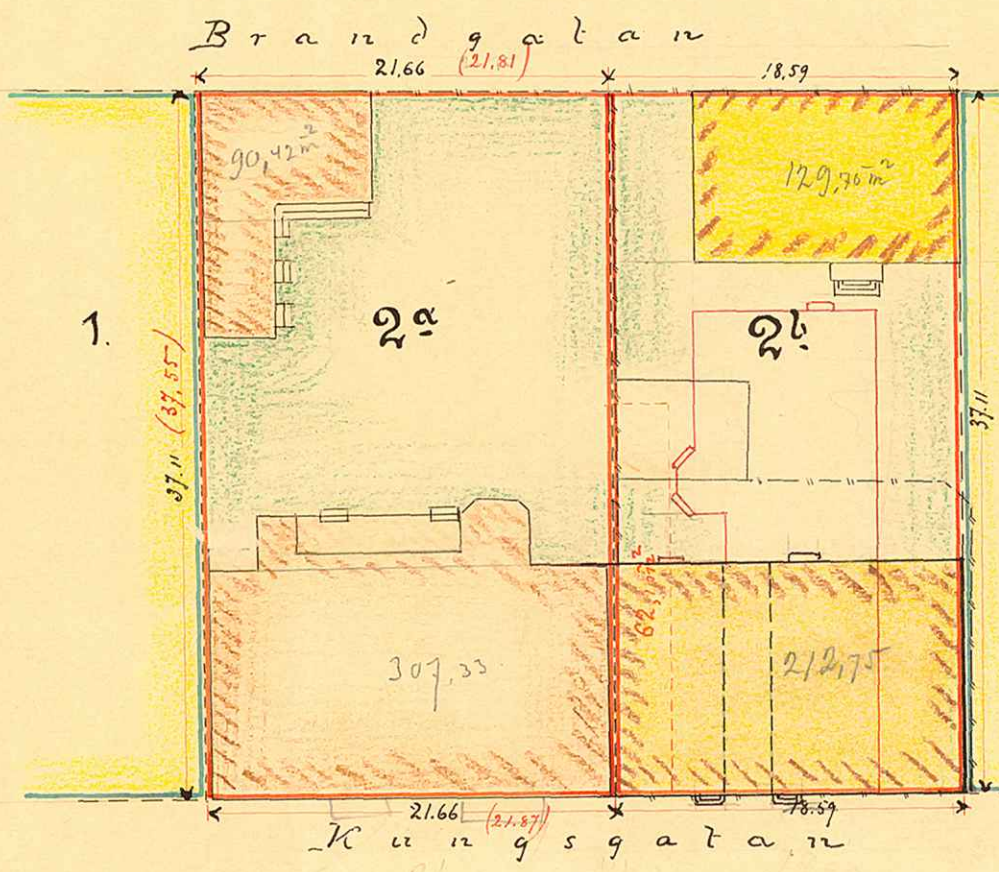

KARTA

öfver

Tomten N:o 2^{a+b} .

uti

Quarteret Balder.

af

Umeå Stad,

upprättad år 1913... af

Garelander

Stadsingenjör.

1917

153-154

Genom Rådshuset den 11 Aug. 1913
 äro tomterna 2a och 2b sammanslagna till
 en tomt.
 Umeå Stads Byggnadskontor den 22/8/1913
 Garelander

Beskrifning:

Tomten	2^a	803,80 m ²
"	2^b	689,89 "
		<u>1493,69 "</u>