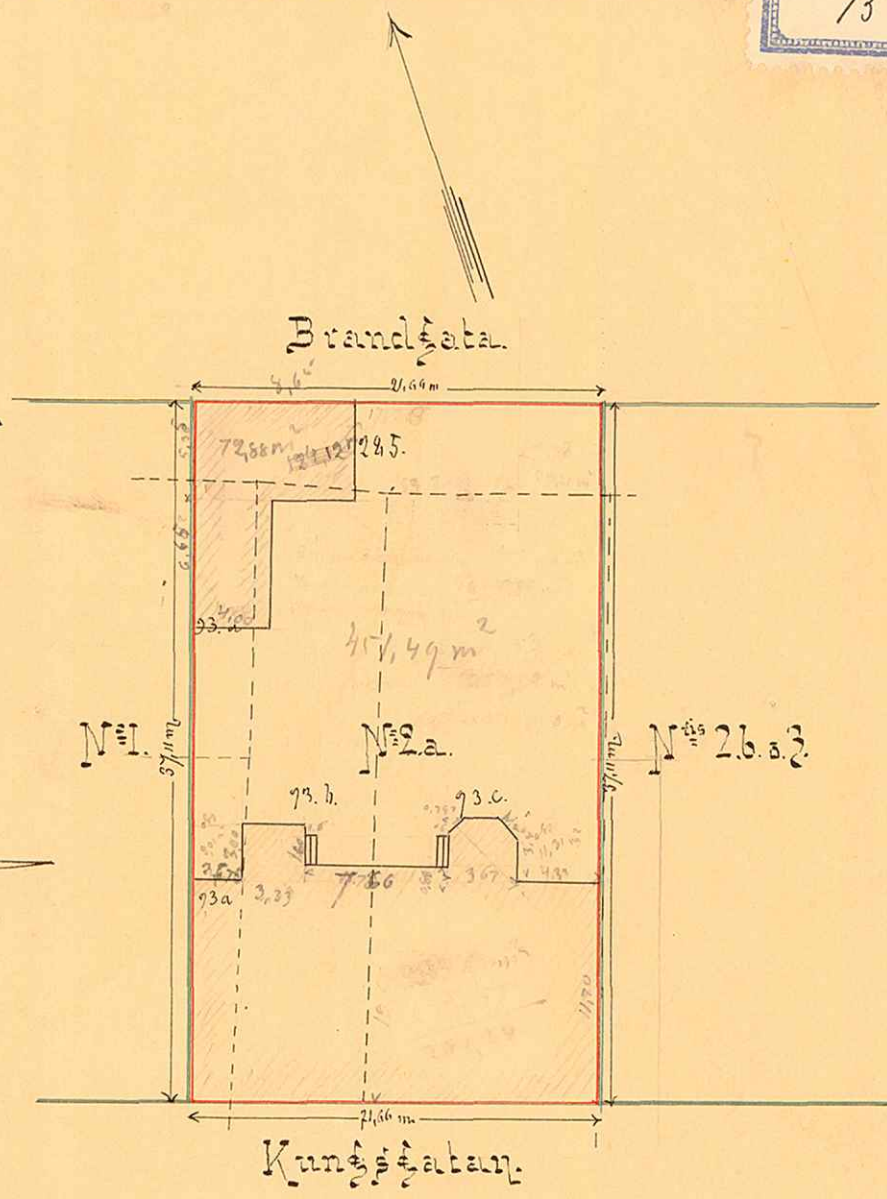

KARTA
 öfver
 Tomten N^o 2.a.
 uti
 Qvartaret Balder
 af
 Umeå Stad
 upprättad år 1895 af

W. M. Carlsson
 Stadsingenjör.

Beskrifning:

Tomten innehåller följande äldre tomtdelar:

Af N ^o 93 a norra delen	5036 qv.m.
--- 93 a södra ---	55,00 ---
--- 93 b ---	232,00 ---
--- 93 c ---	375,44 ---
--- 985 (äldre gåtor)	91,00 ---
Summa	803,50 qv.m.