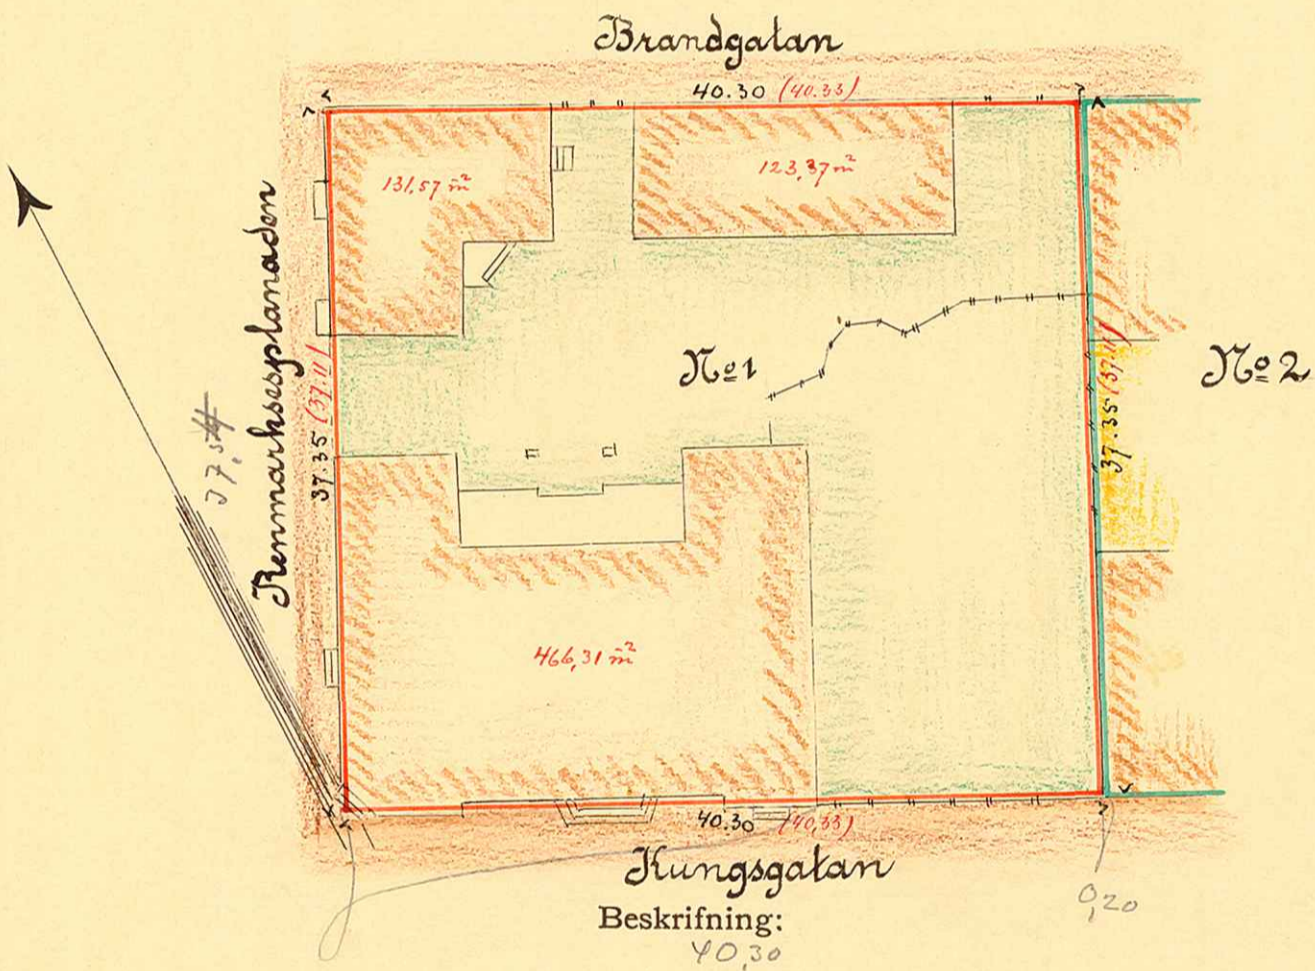

KARTA

öfver

Tomten N:o 1

uti

Qvarteret *Baldur*

af

Umeå Stad,

upprättad år 1914 af

Carl Olander

Stadsingeniör.

Beskrifning:
40,30

25/20 Tomtens ykinnehall är = 1509.69 Kvadr. = (1496.64 m²)

1/13

UMEÅ STADS FÖRHANDSKONTOR,
 Ritad av.....
 Den.../...19... L. O. K. Nr 368