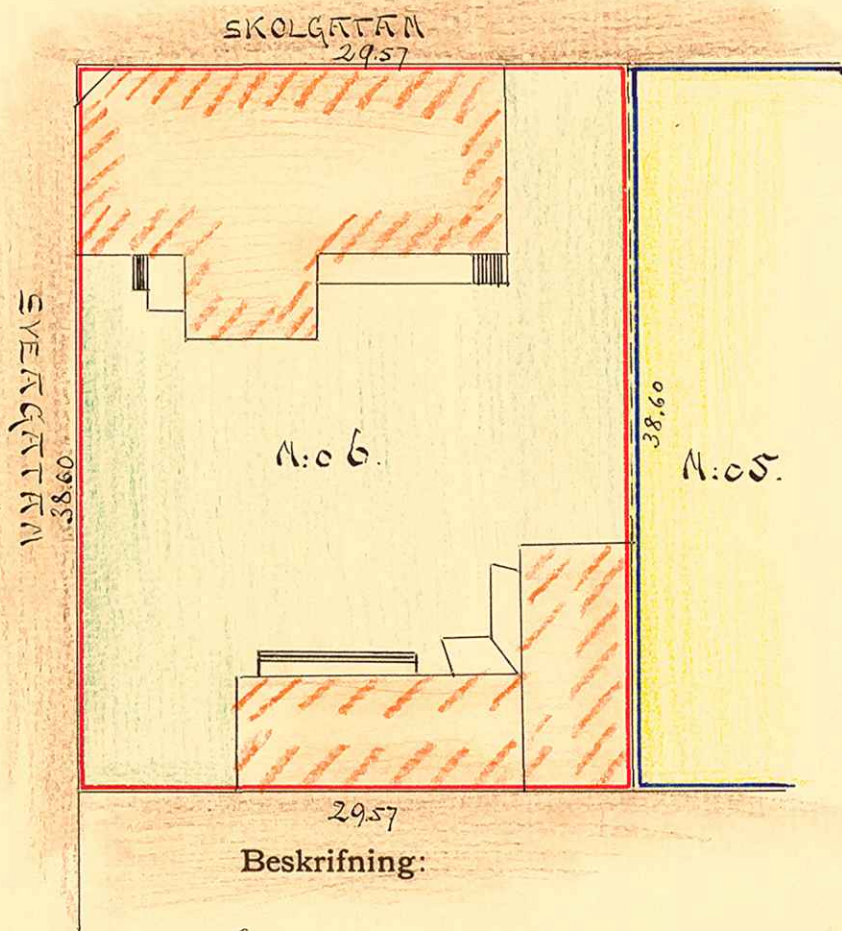

KARTA

öfver

Tomten N:o 6

uti

Kvarteret AUDUMBLA

af

Umeå Stad,

upprättad år 1917 af

E. Andersson

Stadsingeniör.

TOMTEN BESTÅR AV GAMLA TOMTERNA 87588 - 1141,40M²

Skala:

1/13.