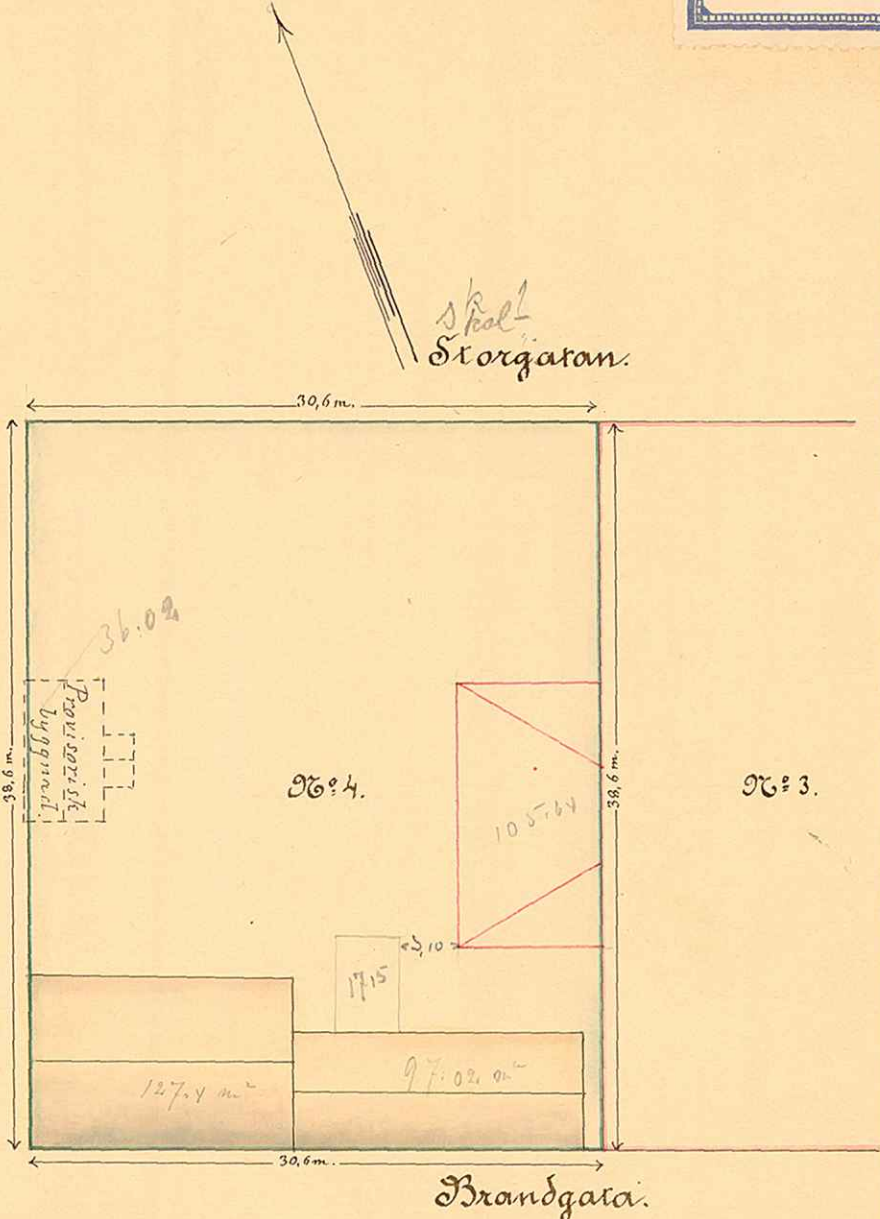

121.
216.0

139a.

Karta
öfver
Tomten N^o 4
Qvarteret Jägaren
(Samla N^o 164)
uti Umeå Stad
uppmänt år 1891 af

Willebrord Tropp
Stadsingenjör.

Beskrifning:

Tomten skall enligt äldre handlingar mätas utefter Storgatan och Brandgatan 30,28 m. (102 fot)
och utefter de återstående två sidorna 38,6 m. (130 fot) samt innehålla 1168,9 qv. m. (13260 kv. fot),
men mätas utefter Storgatan _____ 30,6 m. †
— Seminariigatan _____ 38,6 — †
— Brandgatan _____ 30,6 — †
— gränsen mot tomten N^o 3 _____ 38,6 — †
samt innehåller _____ 1181,16 qv. m.