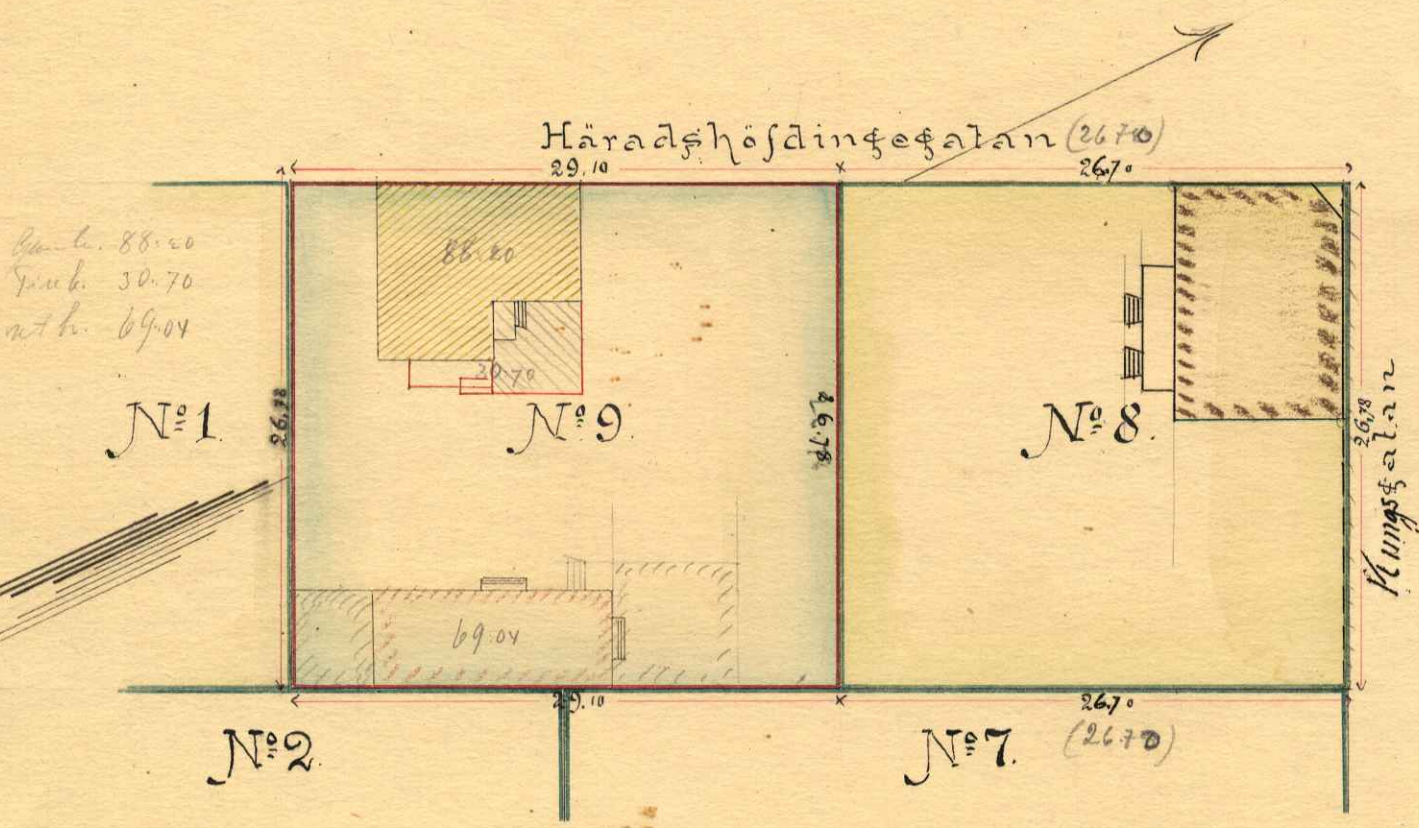

N^o 127 126-127

116-117.

KARTA

öfver
Umeå
Tomten N:o 8 & 9

uti
Qvarteret St. Björnen

af
Umeå Stad,

upprättad år 1903... af

Carl Olander
Stadsingenör.

Beskrifning:

N ^o 8	Tomten består af	728,00 kvadrater	716,10 m ²
N ^o 9	" " "	779,298 " "	779,298 " "

Skala:

UMELÅ S. ST. BYGGNADSKONTOR,
 Ritad af
 Den / / 1909 Litt. N^o Nr. 294

1/12