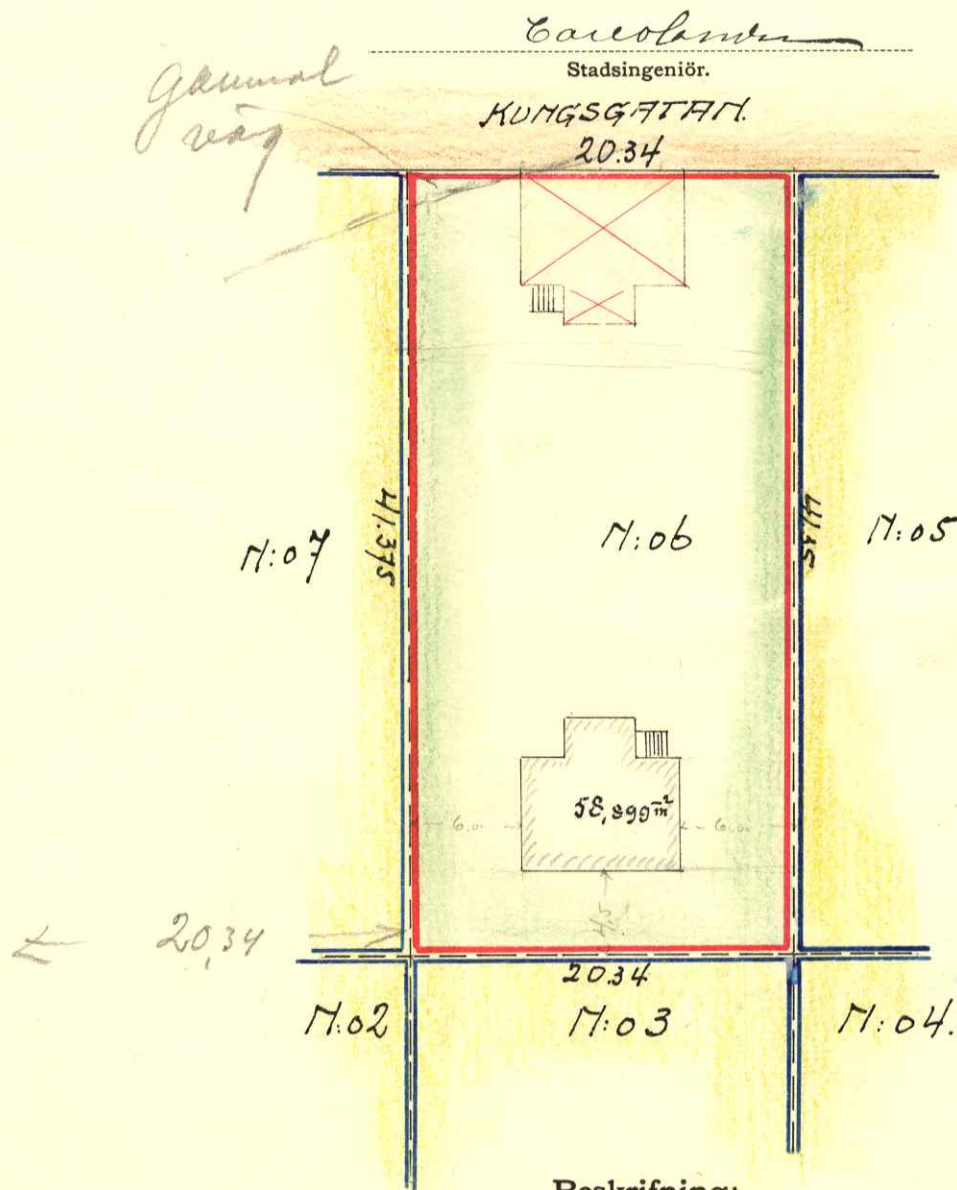

KARTA

öfver

Tomten N:o 6

uti

Kvarteret *STORA BJÖRNE*.

af

Umeå Stad,

upprättad år 1917 af

124

114.

Beskrifning:

HÖFVINGEGÅRDEN. 837.43
+ GAMMALVÄG 3.83

SUMMA: 841.26 M².

Skala: