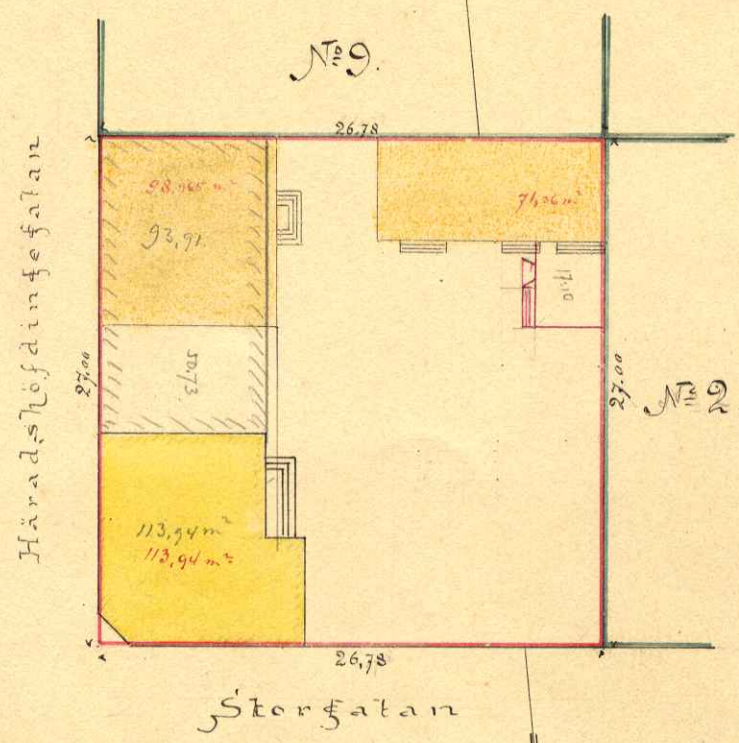

109.119

109.

KARTA

öfver

Tomten N^o 1

uti

Qvarteret Stora Björnen

af

Umeå Stad

upprättad år 1903 af

Carl Alander

I. f. Stadsingeniör

Beskrifning:

Tomten ligger uti Häradshöfdingegården N^o 38.

Innehåller 723,06 qv. meter

1/121