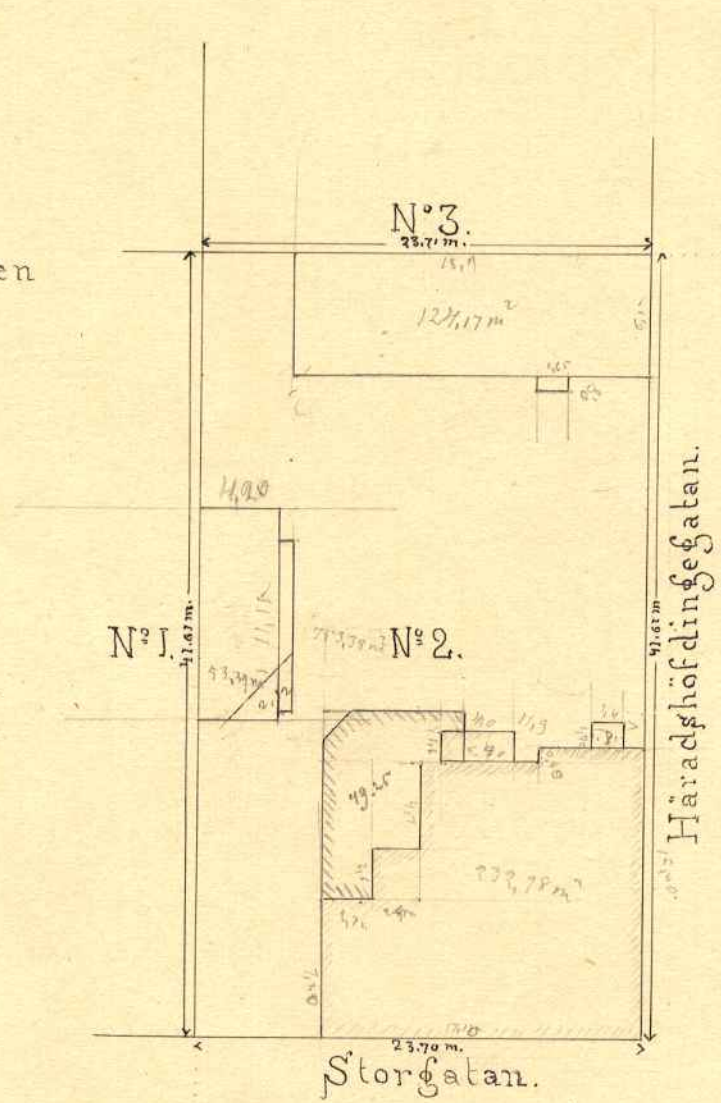

# KARTA

öfver  
 Tomten N° 2  
 uti  
 Quarteret Sadelmakaren  
 af  
 Umea Stad  
 upprättad år 1902. af

*W. J. J. J.*  
 Stadsingeniör

## Beskrifning:

Tomten, som är en del af Jordegan N° 38 innehåller 98636 qv.m.

UMEA S TEGELBRÄNNADSKONTOR,  
 Ritad av .....  
 Den ... / ... 19... Litt. Nr 285

112