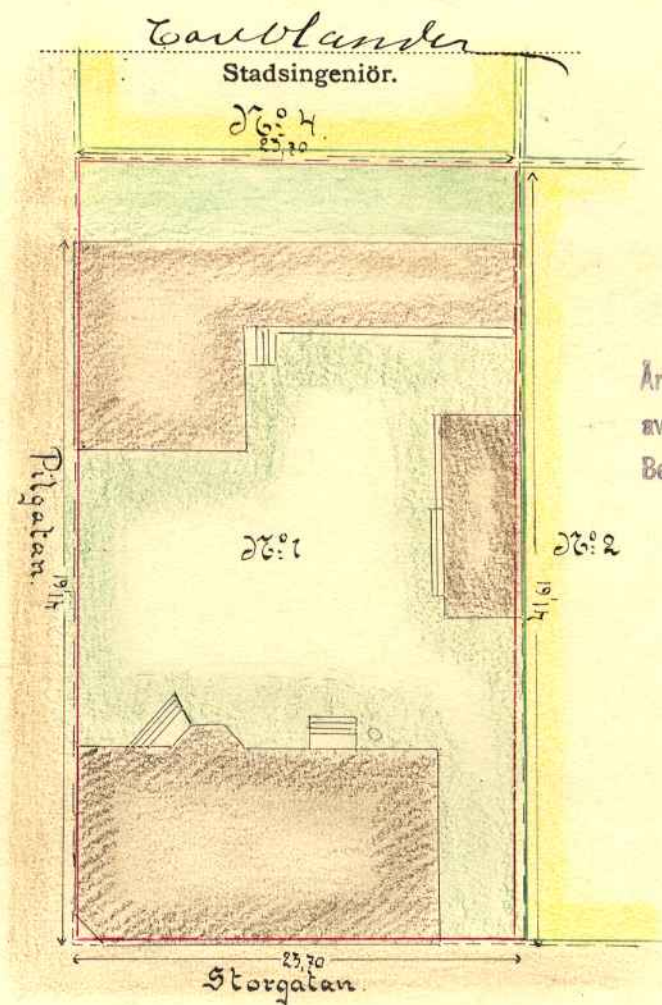

KARTA

öfver

Tomten N:o 1

uti

Qvarteret *Sadelmakaren*

af

Umeå Stad,

upprättad år 1915..... af

År 19..... den / blev denna ritning
 av Umeå stads byggnadsnämnd godkänd
 Betygar: Som ovan
 Ex officio

Beskrifning:

Tomten innehåller af:

Jordegan N ^o 38:	964,25 kum.
" " 44:	22,11 "
Summa:	986,36 kum.

Skala: