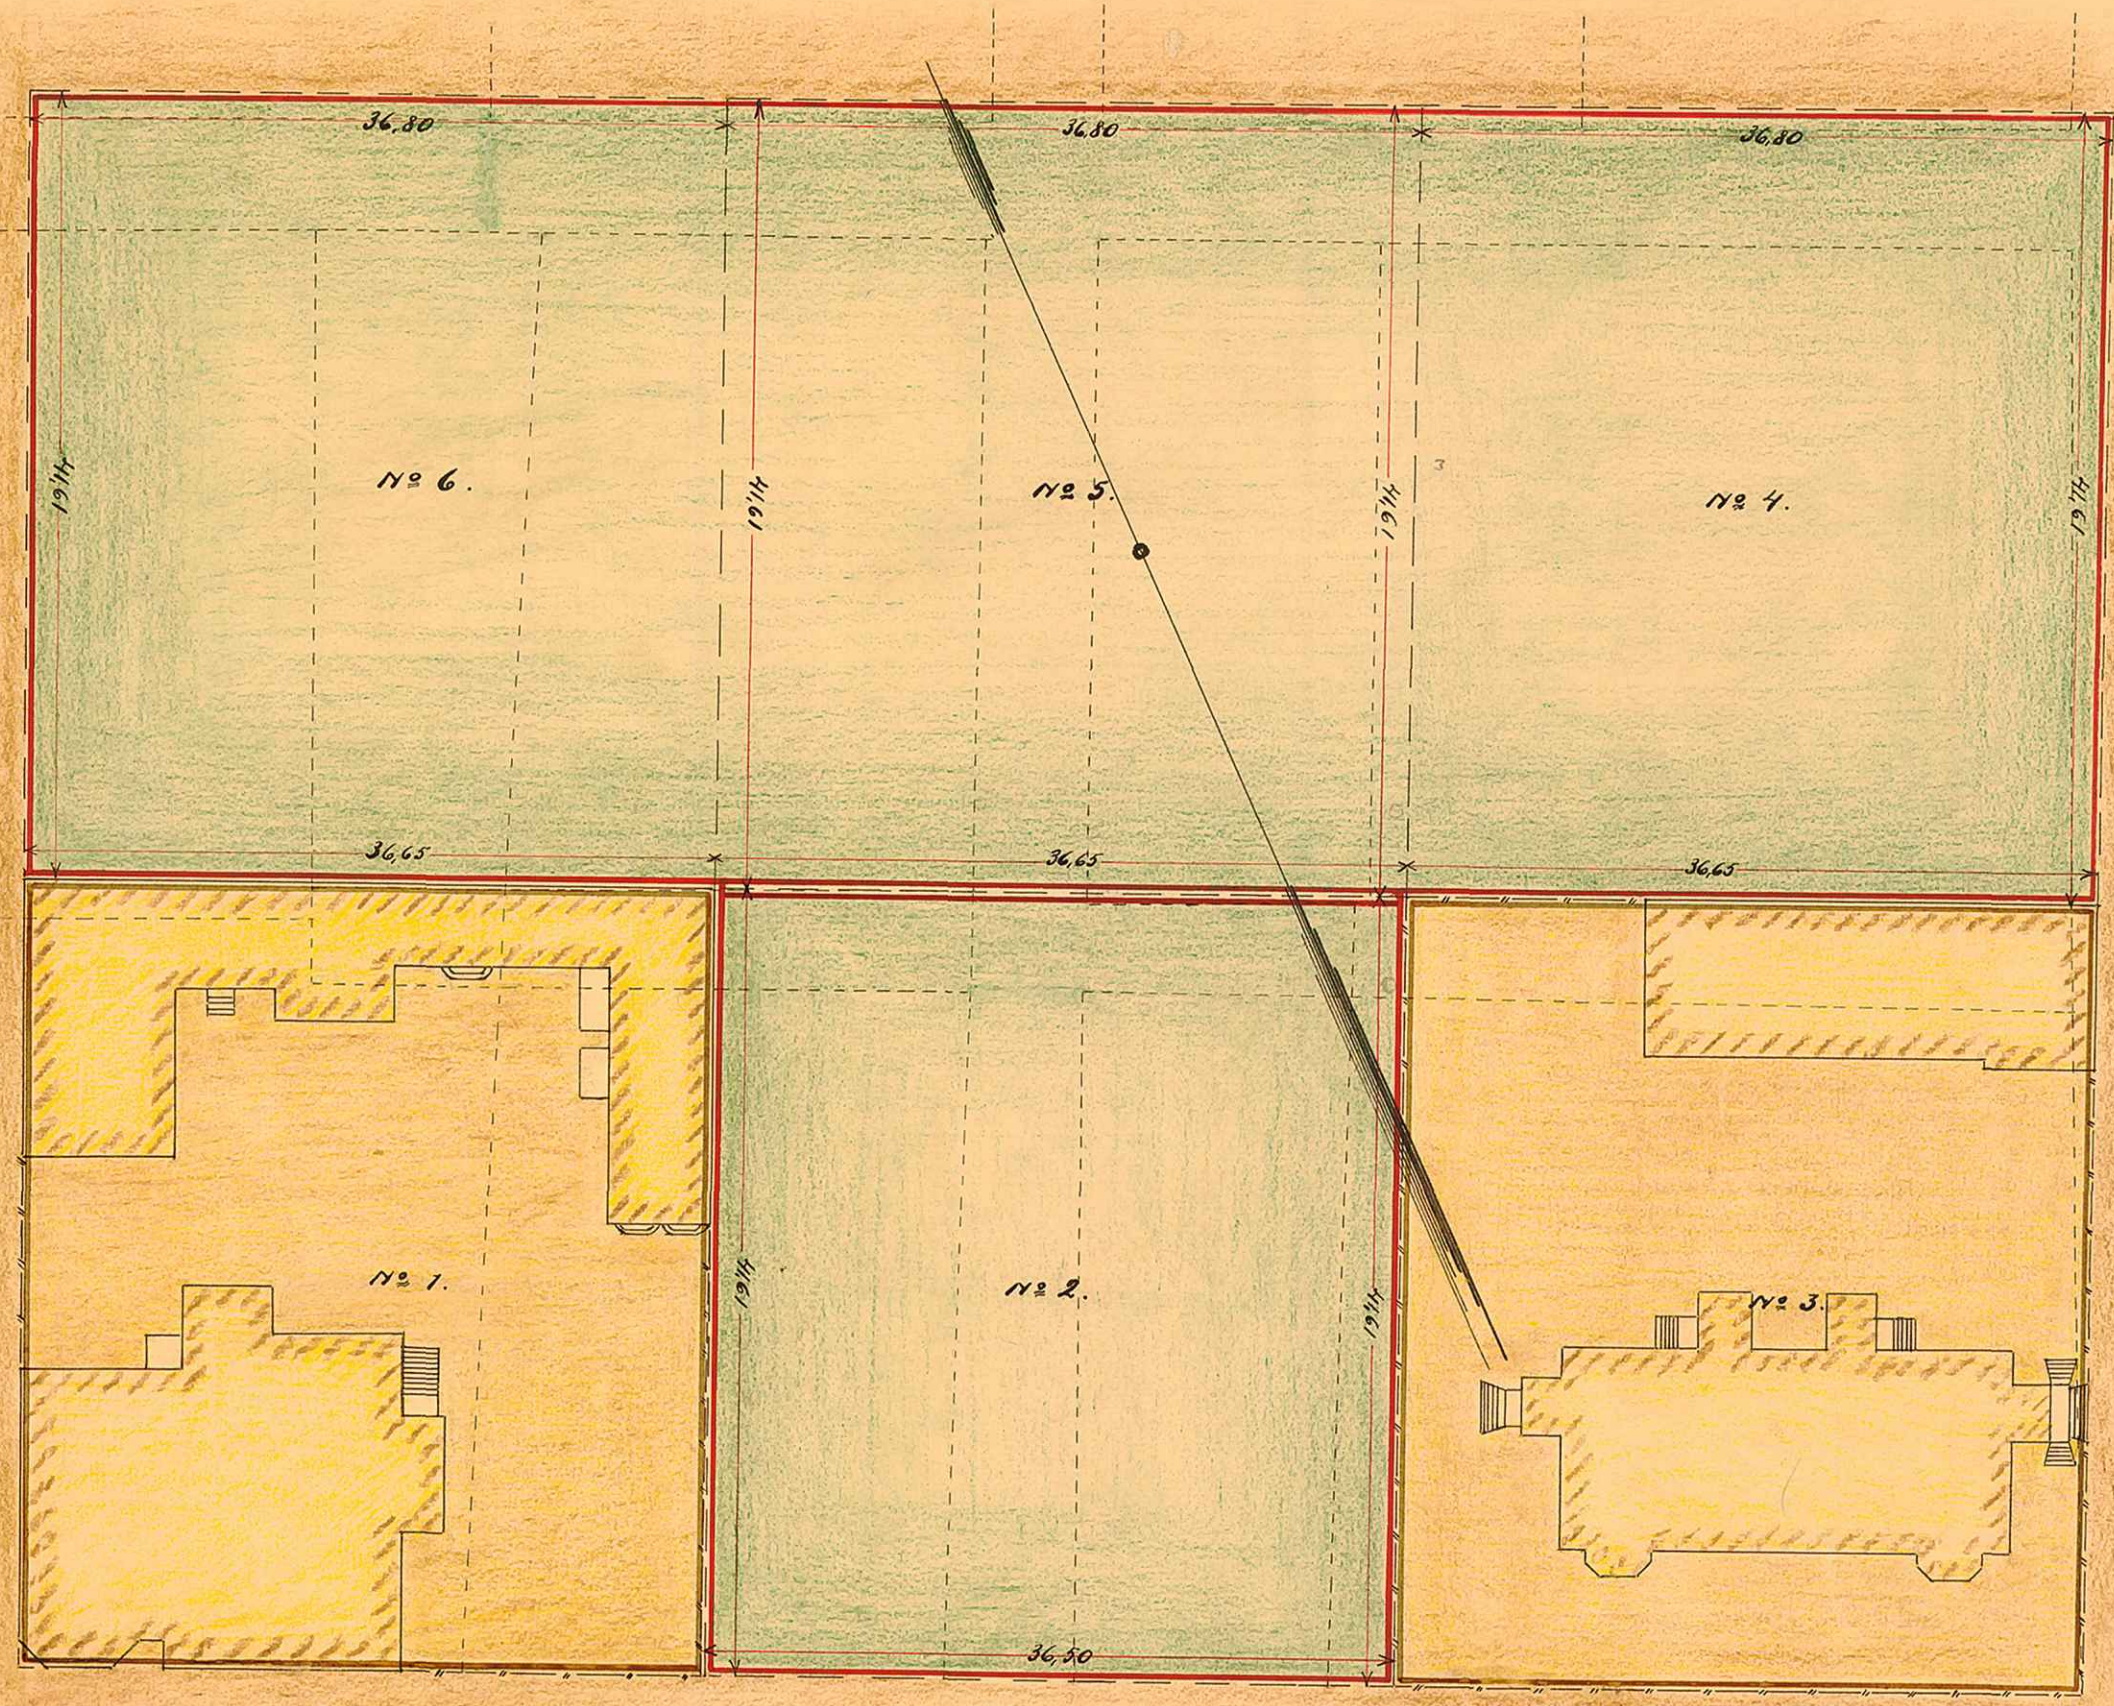

KARTA
 ÖVER
 KUARTERET TYR
 UTI
 UMEÅ STAD

UPPRÄTTAD ÅR 1919 AV
Gaulestrand
 K U A R T E R E T U L L E R
 STADSINGENJÖR.

KV. TYR

K U N G S G A T A N

D Ö B E L N S G A T A N

Ö S T R A E S P L A N N A D E N

S T O R G A T A N

BESKRIVNING:

TOMTEN	NO 2	INNEHÅLLER	152,885	KVADRATMETER
"	"	"	1528,12	"
"	"	"	1528,12	"
"	"	"	1528,12	"

Brandgatan tomt 2,
 av 5657a 14,50 m²
 " 57b 6444 "
 58 5886 "
 255 (g. lagator) 27155 "
 2 164,955 "